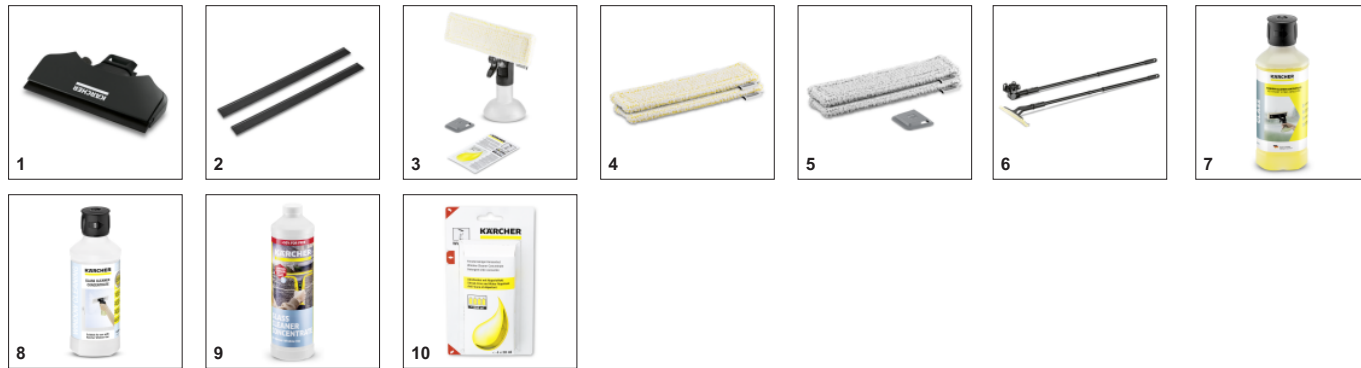

АКСЕССУАРЫ WV 2 PREMIUM 10 YEARS EDITION

1.633-425.0

	Артикул	Описание	
МИКРОВОЛОКОННАЯ ОБТЯЖКА			
Насадки			
Узкая всасывающая насадка для WV 2 / WV 5	1 2.633-112.0	Узкая всасывающая насадка для оконных пылесосов WV 2 или WV 5 шириной 170 мм. Идеально для узких окон и других гладких поверхностей.	☒
Насадки для стеклоочистителя			
Сменные стяжки для оконного пылесоса	2 2.633-005.0	Запасные стяжки (280 мм) для всасывающей насадки оконного пылесоса.	☐
Пульверизатор			
Пульверизатор Extra для оконного пылесоса	3 2.633-129.0	Комплект для мытья окон: пульверизатор, обтяжка из микрофибры с застежкой-липучкой, скребок для стойких загрязнений и концентрат моющего средства для мытья окон 20 мл.	☐
Обтяжки			
Микроволоконные обтяжки для внутренних работ	4 2.633-130.0	Обтяжки из микроволокна с застежкой-липучкой для установки на пульверизаторе, которым комплектуется оконный пылесос, 2 шт.	☐
Обтяжки из микрофибры Outdoor	5 2.633-131.0	Идеальное решение для мойки наружных поверхностей окон: специальная микроволоконная насадка с увеличенным содержанием абразивных волокон, закрепляемая при помощи липучки. Прилагается скребок для удаления самых стойких загрязнений.	☐
Удлинительные трубки			
Удлинительный комплект WV Evolution	6 2.633-144.0	С помощью телескопического удлинительного комплекта для оконного пылесоса или аккумуляторного вибрационного очистителя вы сможете очистить даже окна, расположенные на высоте. Регулировка длины от 0,6 до 1,5 м.	☐
КОНЦЕНТРАТ ЧИСТЯЩЕГО СРЕДСТВА ДЛЯ СТЕКОЛ			
RM 503 0,5l window cleaner concentrate *	7 6.296-096.0		☐
Концентрат чистящего средства для стекол	8 6.295-772.0	Идеально подходит для очистки всех гладких водостойких поверхностей без разводов. Удаляет даже стойкие загрязнения, такие как жир, следы насекомых и атмосферные отложения.	☐
Чистящее средство для стекла RM 500	9 6.296-170.0	Для очищения любых водостойких гладких поверхностей. Удаляет жировой налет, отпечатки пальцев, следы насекомых и другие стойкие загрязнения, не оставляя разводов. Концентрат! Из 0.5 литра получается 4 литра готового раствора.	☐
Концентрат чистящего средства для окон RM 503	10 6.295-302.0	Моющее средство для очистки без разводов всех гладких водостойких поверхностей, таких как стекло, окна, зеркала, душевые кабины и т.д. Создает легкий эффект водоотталкивания и сохраняет поверхности более чистыми.	☐

■ Включено в комплект поставки   ☐ Доступные аксессуары   ☐ Чистящие средства.