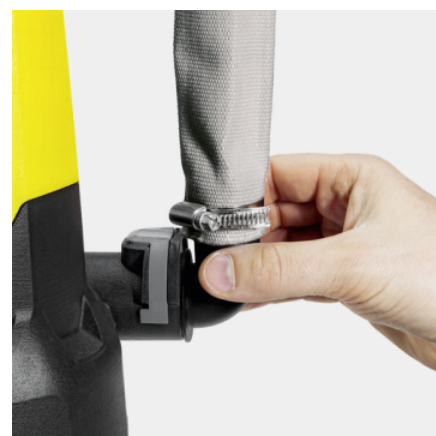

■ Включено в комплект поставки

Керамическое торцевое уплотнение

- Для долгого срока службы

Регулируемый по высоте поплавковый выключатель

- Увеличивает гибкость при настройке включения и выключения точки забора воды и предотвращает сухой ход.