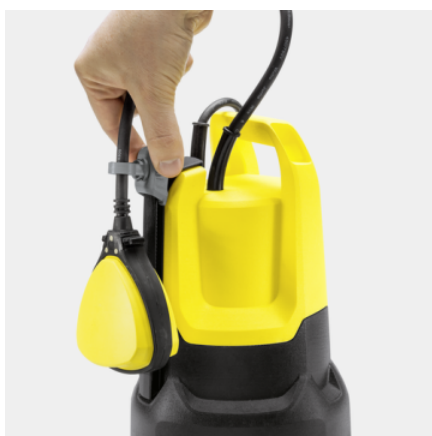

SP 5 DIRT

Мощный и надежный дренажный насос SP 5 Dirt выкачивает до 9500 л/ч грязной воды и оборудован регулируемым по высоте поплавковым выключателем.

Артикул

1.645-503.0

Технические характеристики

Штрих-код (EAN)		4054278060422
Макс. мощность двигателя	Вт	500
Макс. производительность	л/ч	< 9500
Температура подачи	°C	макс. 35
Высота подачи	м	7
Давление	бар	макс. 0,7
Размер твердых частиц	мм	макс. 20
Глубина погружения	м	макс. 7
Минимум остаточная вода, ручная	мм	25
Остаточная высота воды	мм	25
Соединительная резьба		G1
Соединительная резьба		Внутренняя резьба G1
Длина кабеля	м	10
Напряжение	В	230 – 240
Частота	Гц	50
Масса (без принадлежностей)	кг	4,65
Масса (с упаковкой)	кг	5,592
Размеры (Д × Ш × В)	мм	229 × 238 × 303

Комплектация

Удобная ручка для переноски	■
Соединительный элемент для шланга	1 1/4"
Quick Connect для быстрого и удобного подключения шланга	■
Переключение между ручной / автоматической операциями	Фиксация поплавкового выключателя
Регулируемый по высоте поплавковый выключатель	■
В автоматическом режиме (авто) насос автоматически переключается в зависимости от уровня воды	■
При ручном управлении насос работает непрерывно до тех пор, пока не будет достигнуто минимальное количество остаточной воды	■
Керамическое торцевое уплотнение	■

■ Включено в комплект поставки

Керамическое торцевое уплотнение

- Для долгого срока службы

Регулируемый по высоте поплавковый выключатель

- Увеличивает гибкость при настройке включения и выключения точки забора воды и предотвращает сухой ход.