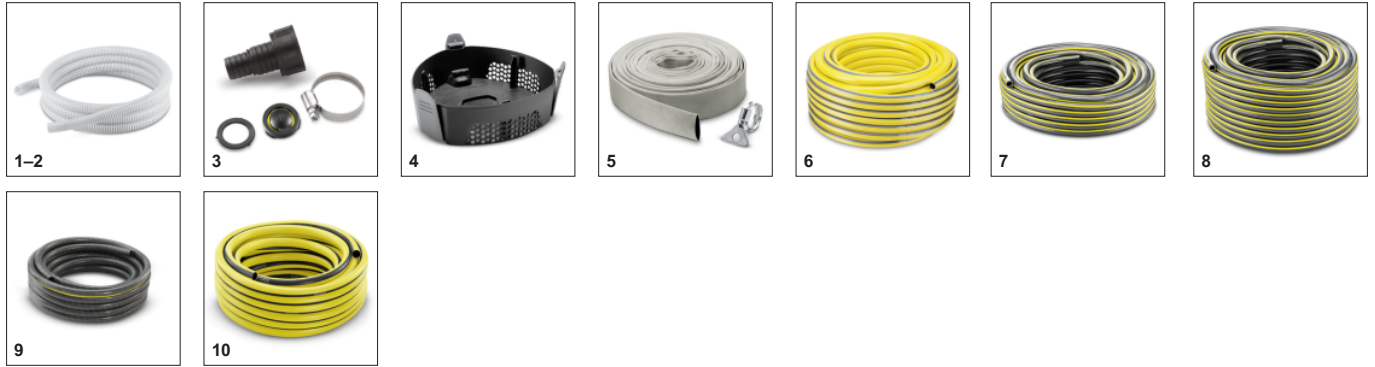

АКСЕССАУРЫ SP 5 DIRT

1.645-503.0

	Артикул	Описание	
ВСАСЫВАЮЩИЙ ШЛАНГ			
Всасывающий шланг 3/4" (реализуется метражом)	1 6.997-347.0	Вакуумно-стойкий спиральный шланг, поставляемый метражом для получения отрезков необходимой длины.	☐
Всасывающий шланг 1" (реализуется метражом)	2 6.997-346.0		☐
СОЕДИНИТЕЛИ			
Адаптер для насосов G1, для шлангов 3/4", 1"	3 6.997-359.0	Адаптер для насосов с обратным клапаном G1 внутренняя резьба, для подключения шлангов 3/4", 1"	☐
ФИЛЬТР			
Входной фильтр для погружных насосов, малый	4 2.997-201.0	Фильтр защищает погружной насос от крупных частиц и повышает защиту: надежный и простой в монтаже.	☐
ДРУГОЕ			
Комплект плоского шланга	5 2.997-100.0	Эластичный тканый шланг с хомутом из нержавеющей стали. Идеально подходит для погружных насосов.	☐
ШЛАНГИ			
Шланг PrimoFlex 50 м	6 2.645-247.0	Шланг PrimoFlex® диаметром 1" 50 м. Очень устойчив к давлению, усилен армированным плетением. Не содержит вредных для здоровья веществ.	☐
Шланг Performance Plus 3/4" -25m	7 2.645-322.0	Садовый шланг Performance Plus диаметром 3/4", длиной 25 м. Удобный, долговечный и устойчивый к атмосферным воздействиям, а так же особо прочный и гибкий, чрезвычайно устойчивый к перегибам.	☐
Шланг PrimoFlex Plus 3/4 "-50м	8 2.645-323.0	Особенно прочный, чрезвычайно устойчивый к перегибам и безвредный для здоровья: садовый шланг длиной 50 м Performance Plus диаметром 3/4" из высококачественной многослойной ткани.	☐
Шланг PrimoFlex plus 3/4 – 25м	9 2.645-148.0	Шланг PrimoFlex plus 3/4, 25м, выдерживает давление до 30 бар. При интенсивном использовании с высокими нагрузками по давлению шланг прослужит не менее 15 лет. Высококачественный 3-слойный садовый шланг с особо прочной, усиленной инновационными желтыми нитями Kevlar® от DuPont™ армирующей оплеткой. Не содержит вредных веществ, фталатов и вторичного сырья	☐
Шланг PrimoFlex 3/4 – 25м	10 2.645-142.0	Шланг PrimoFlex 3/4, 25м, выдерживает давление до 24 бар. Удобный 3-слойный садовый шланг, который при обычном повседневном использовании в саду прослужит не менее 12 лет. Не содержит вредных веществ, фталатов и вторичного сырья	☐

■ Включено в комплект поставки   ☐ Доступные аксессуары   ☐ Чистящие средства.