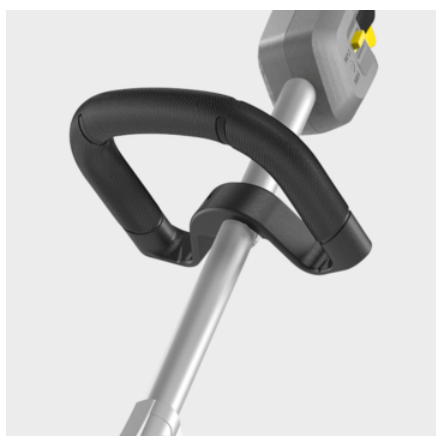

LT 380/36 BP

Идеальное решение для скашивания травы в неудобных местах, подходящее и для обработки больших площадей: наш мощный аккумуляторный триммер LT 380/36 Bp впечатляет гибкими возможностями и удобством в работе.

№ для заказа

1.042-502.0

- Бесщеточный электродвигатель
- Эргономичная круглая рукоятка
- Малый вес и оптимальное расположение центра тяжести

Технические характеристики

Штрих-код (EAN)		4054278634333
Аккумуляторная платформа		Аккумуляторная платформа 36 В
Диаметр лески	мм	1,6
Удлинение лески		Автоматическая подача
Форма лески		круглая, с углублениями
Регулятор скорости вращения		есть
Частота вращения	об/мин	ступень 1: 4600 / ступень 2: 5600
Режущий инструмент		катушка с леской
Рабочий диаметр	см	38
Напряжение	В	36
Время работы от 1 заряда	мин	макс. 35 (6,0 Ач) / макс. 45 (7,5 Ач)
Масса (без принадлежностей)	кг	3,5
Масса (с упаковкой)	кг	5,6
Размеры (Д × Ш × В)	мм	1780 × 360 × 250

Комплектация

Дополнительная ручка	■
Плечевой ремень	■
Шестигранный ключ	■
Катушка с леской	■

■ Входит в комплект поставки

Эргономичная круглая рукоятка

- Обеспечивает удобную работу.
- Подгоняется под комплектацию любого пользователя.

Прочная триммерная головка

- Простое удлинение лески путем прижима головки триммера к почве.
- Простая и удобная установка лески.

Регулировка оборотов

- Возможность адаптации к разным задачам.
- Продление времени работы.