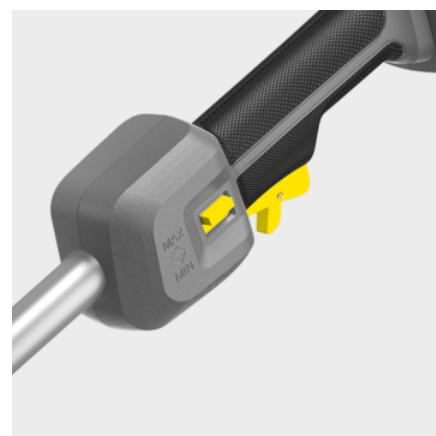

LT 380/36 BP

Идеальное решение для скашивания травы в неудобных местах, подходящее и для обработки больших площадей: наш мощный аккумуляторный триммер LT 380/36 Bp впечатляет гибкими возможностями и удобством в работе.

№ для заказа

1.042-502.0

- Бесщеточный электродвигатель
- Эргономичная круглая рукоятка
- Малый вес и оптимальное расположение центра тяжести

Технические характеристики

Штрих-код (EAN)		4054278634333
Аккумуляторная платформа		Аккумуляторная платформа 36 В
Диаметр лески	мм	1,6
Удлинение лески		Автоматическая подача
Форма лески		круглая, с углублениями
Регулятор скорости вращения		есть
Частота вращения	об/мин	ступень 1: 4600 / ступень 2: 5600
Режущий инструмент		катушка с леской
Рабочий диаметр	см	38
Напряжение	В	36
Время работы от 1 заряда	мин	макс. 35 (6,0 Ач) / макс. 45 (7,5 Ач)
Масса (без принадлежностей)	кг	3,5
Масса (с упаковкой)	кг	5,6
Размеры (Д × Ш × В)	мм	1780 × 360 × 250

Комплектация

Дополнительная ручка	■
Плечевой ремень	■
Шестигранный ключ	■
Катушка с леской	■

■ Входит в комплект поставки

Эргономичная круглая рукоятка

- Обеспечивает удобную работу.
- Подгоняется под комплектацию любого пользователя.

Прочная триммерная головка

- Простое удлинение лески путем прижима головки триммера к почве.
- Простая и удобная установка лески.

Регулировка оборотов

- Возможность адаптации к разным задачам.
- Продление времени работы.