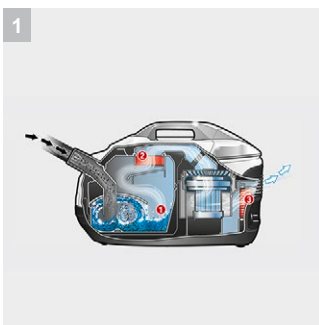

1 Многоступенчатая система фильтрации включает в себя инновационный аквафильтр, промежуточный фильтр и фильтр HEPA 13 (EN 1822: 1998).

- Аквафильтр задерживает 99,95% частиц пыли
- Чистый пол, чистый воздух!

2 Съёмный аквафильтр легко мыть

- Простота очистки аквафильтра

3 Удобное положение при хранении

- Быстрое и удобное хранение всасывающей трубки и насадки для пола во время перерывов
- Возможность хранения с экономией места