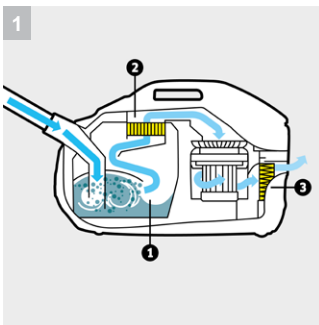

1 Многоступенчатая система фильтрации включает в себя инновационный аквафильтр, промежуточный фильтр и фильтр HEPA 13 (EN 1822: 1998).

- Аквафильтр задерживает 99,95% частиц пыли
- Чистый пол, чистый воздух!

2 Съёмный аквафильтр легко мыть

- Простота очистки аквафильтра

3 Удобство «парковки»

- На время перерывов в работе удлинительная трубка со шлангом и насадкой для пола быстро закрепляется на корпусе пылесоса.
- Хранение аппарата с экономией места.

4 Автоматическое сматывание кабеля

- Автоматическое сматывание кабеля