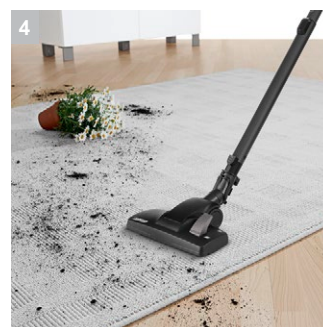

## VC 6 Premium

Энергоэффективный пылесос сухой уборки VC 6 Premium оснащен дистанционным управлением, системой EasySlider для легкого перемещения по квартире, функцией QuickClick для быстрой смены насадок, устройством автоматического сматывания сетевого кабеля и фильтром HEPA 12.