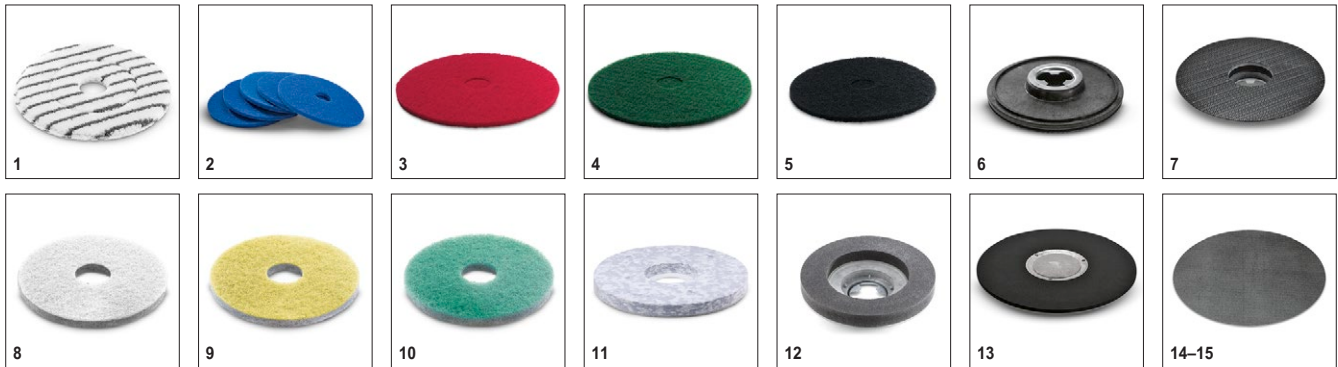

BDS 43/180 C Adv *RU

1.291-237.0

KÄRCHER

		№ для заказа	Степень жесткости	Диаметр	Цвет	Количество	Цена	Описание	
Микроволокновые пады									
Микроволокновый паd	1	6.371-346.0		430 мм	белый	5 шт.		Превосходные результаты чистки. Тщательно очищают даже пористый керамогранит.	☐
Пады									
Пады	2	6.369-471.0	мягкий	432 мм	синий	5 шт.		5 синих мягких падов диаметром 432 мм. Для очистки любых напольных покрытий.	☐
	3	6.369-470.0	средне мягкий	432 мм	красный	5 шт.		5 красных падов средней мягкости диаметром 432 мм. Для уборки и химической чистки любых полов.	☐
	4	6.369-472.0	средне жесткий	432 мм	зеленый	5 шт.		5 зеленых падов средней жесткости диаметром 432 мм. Для общей чистки и уборки сильно загрязненных полов.	☐
	5	6.369-473.0	жесткий	432 мм	черный	5 шт.		5 черных жестких падов диаметром 432 мм. Для общей чистки и удаления стойких загрязнений.	☐
Приводной диск для падов									
Падодержатели	6	6.369-899.0		430 мм		1 шт.		Приводной диск (низкоскоростной) для уборки при помощи пада, для машин с частотой вращения до 200 об/мин. Диаметр 420 мм. С быстродействующей муфтой и центрирующим замком.	☐
	7	6.369-901.0		430 мм		1 шт.		Приводной диск для уборки при помощи пада, для машин с частотой вращения до 500 об/мин и переключением скоростей. Диаметр 430 мм. С панелью с зацепками, быстродействующей муфтой и центрирующим замком.	☐
Алмазные пады									
Алмазные пады	8	6.371-256.0	толстый	432 мм	белый	5 шт.		Белые алмазные пады (грубозернистые) диаметром 432 мм для предварительной очистки и улучшения внешнего вида. Удаляют небольшие царапины, придают шелковисто-матовый блеск.	☐
	9	6.371-257.0	средний	432 мм	желтый	5 шт.		Желтые алмазные пады (средней зернистости) диаметром 432 мм для предварительной очистки и улучшения внешнего вида. Удаляют мелкие царапины, повышают блеск.	☐
	10	6.371-238.0	тонкий	432 мм	зеленый	5 шт.		Зеленые алмазные пады (тонкозернистые) диаметром 432 мм. Для глянцевой полировки напольных покрытий с защитными слоями и быстрой полировки террасцо и природного камня.	☐
Меламиновые пады									
Меламиновые пады	11	6.371-023.0		432 мм	сер. / бел.	2 шт.		Комплект меламиновых падов, диаметром 432 мм, для использования с нашими однодисковыми уборочными машинами с рабочей шириной 43 см и поломоино-всасывающими машинами с щеточной головкой D 43. Для чистки поверхностей с микропористой структурой.	☐
Аксессуары для шлифования									
Шлифовальный круг	12	6.369-934.0		430 мм		1 шт.		Для шлифовки бесшовных полов.	☐
Приводной диск для наждачной бумаги	13	6.369-902.0		405 мм		1 шт.		Приводной диск с центрирующим замком, для крепления наждачной бумаги (430 мм).	☐
Наждачная бумага, размер зерна 36	14	6.990-008.0		410 мм		10 шт.		Грубозернистая наждачная бумага (размер зерна 36) диаметром 440 мм. Для первичной шлифовки и удаления старых слоев лака с паркета.	☐
Наждачная бумага, размер зерна 60	15	6.990-009.0		410 мм		10 шт.		Наждачная бумага средней зернистости (размер зерна 60) диаметром 440 мм для промежуточной шлифовки паркета.	☐

■ Входит в комплект поставки   □ Доступные аксессуары.