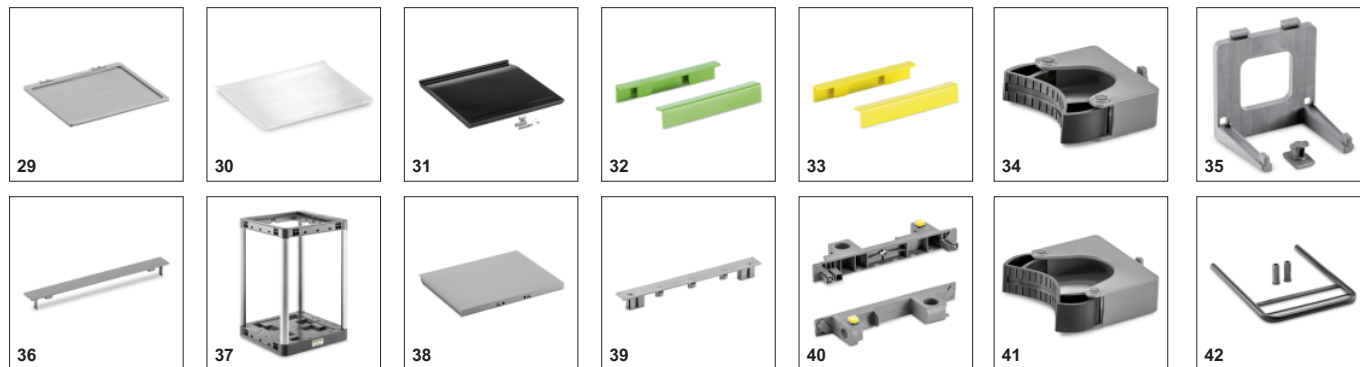

ПРИНАДЛЕЖНОСТИ ТЕЛЕЖКА FLEXOMATE EXPERTPRO 50/P 1.321-008.0

	№ для заказа	Описание	
TROLLEYS & BUCKET SYSTEMS			
Storage			
Крышка для ведра, 6 л	29	2.855-265.0	☐
Планшет для документов, для дверцы	30	2.855-270.0	☐
Дверца, малая	31	2.855-277.0	☐
Цветной зажим, зеленый	32	2.855-292.0	☐
Цветной зажим, желтый	33	2.855-293.0	☐
Fixation			
FlexoLink S	34	2.855-255.0	☒
FlexoLink XL	35	2.855-261.0	☒
Блок связь принадлежности кpl.	36	2.855-266.0	☒
Базовая деталь для Expert and ExpertPro	37	2.855-286.0	☒
Боковая панель для ExpertPro	38	2.855-290.0	☒
Планка для FlexoLink	39	2.855-226.0	☐
FlexoDock	40	2.855-241.0	☐
FlexoLink M	41	2.855-254.0	☐
Держатель отжима	42	2.855-260.0	☐

■ Входит в комплект поставки   □ Доступные аксессуары.