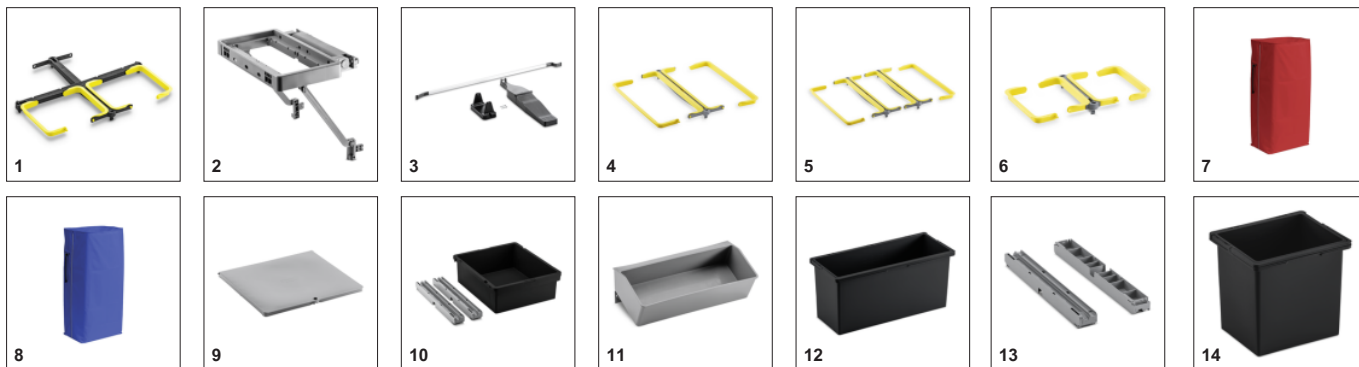

FlexoGrip: эргономичная, регулируемая по высоте рукоятка, уменьшающая нагрузку на плечи и запястья

Закрытая со всех сторон конструкция оптимальна для уборки на объектах с повышенными требованиями гигиены

Тормоза на 2 колесах надежно удерживают тележку даже на неровном полу

ПРИНАДЛЕЖНОСТИ ТЕЛЕЖКА FLEXOMATE EXPERTPRO 50/P 1.321-008.0

	№ для заказа	Описание		
TROLLEYS & BUCKET SYSTEMS				
Disposal				
Модуль для сбора мусора, большой, 2 × 70 л	1	2.855-268.0	<input checked="" type="checkbox"/>	
Держатель мусорного мешка, без ручки	2	2.855-225.0	<input type="checkbox"/>	
Педаля для тележек Эксперт и ЭкспертPro	3	2.855-242.0	<input type="checkbox"/>	
Модуль для сбора мусора, большой, 2 × 120 л	4	2.855-267.0	<input type="checkbox"/>	
Модуль для сбора мусора, большой, 3 × 70 л	5	2.855-269.0	<input type="checkbox"/>	
Модуль для сбора мусора, малый, 2 × 70 л	6	2.855-280.0	<input type="checkbox"/>	
Мусорный мешок с застежкой-молнией, красный, 120 л	7	6.999-160.0	Пластиковый мешок для мусора. Может использоваться с тележками Clean Liner Classic.	<input type="checkbox"/>
Чехол для мусорного мешка с застежкой, синий (120 л)	8	6.999-161.0	Пластиковый чехол для мусорного мешка. Может использоваться с тележками Clean Liner Classic, Classic, FlexoMate.	<input type="checkbox"/>
Storage				
Крышка, большая	9	2.855-231.0	<input checked="" type="checkbox"/>	
Комплект выдвигающего ящика, 16 л	10	2.855-234.0	<input checked="" type="checkbox"/>	
FlexoTray	11	2.855-238.0	<input checked="" type="checkbox"/>	
Многофункциональное ведро, 12 л	12	2.855-239.0	<input checked="" type="checkbox"/>	
Держатели выдвигающего ящика, открытые	13	2.855-245.0	<input checked="" type="checkbox"/>	
Ведро, 6 л	14	2.855-262.0	<input checked="" type="checkbox"/>	