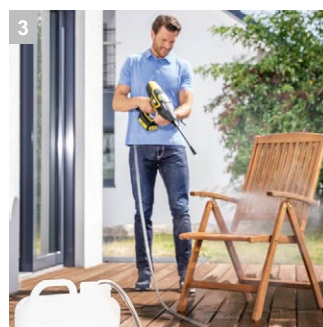

Аппарат среднего давления КНВ 5

Ручной аккумуляторный аппарат среднего давления производства Kärcher для различного применения без подключения к электросети. Совместим со сменным аккумулятором Kärcher на 18 В и идеально подходит для быстрой текущей уборки. Аккумулятор в комплект не входит.

1 Сменный аккумулятор Kärcher Battery Power 18 В

- Технология Real Time: отображение на ЖК-дисплее аккумулятора его емкости, остающегося времени работы или заряда.
- Высокая энергоотдача и долгий срок службы благодаря литий-ионным аккумуляторным элементам.

2 Более эффективное и оптимально настроенное среднее давление

- Максимальное давление 24 бар для эффективной, мобильной и легкой промежуточной очистки.

3 Инновационный дизайн устройства

- Обеспечивает оптимальную свободу движений и гибкость в применении.
- Ручная аккумуляторная мойка среднего давления для широкого спектра применений по всему дому.