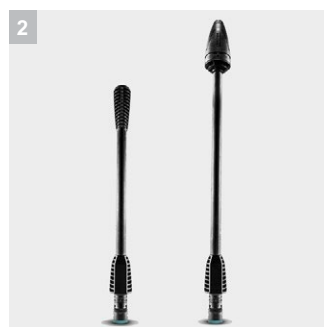

Аппарат среднего давления КНВ 5

Ручной аккумуляторный аппарат среднего давления производства Kärcher для различного применения без подключения к электросети. Совместим со сменным аккумулятором Kärcher на 18 В и идеально подходит для быстрой текущей уборки. Аккумулятор в комплект не входит.

1 Сменный аккумулятор Kärcher Battery Power 18 В

- Технология Real Time: отображение на ЖК-дисплее аккумулятора его емкости, остающегося времени работы или заряда.
- Высокая энергоотдача и долгий срок службы благодаря литий-ионным аккумуляторным элементам.

4 Аксессуары для широкого спектра применений

- Для лестниц и небольших площадей: PS 20 Handheld.
- Струйная трубка MJ 24 Handheld с 5 разными видами струй.

Page 2
 5.Object
 page6357512644018_std_02_272x272px.jpg
 wurde anstatt
 PAGE6357512644018_std_02_272x272px.JPG
 plazier
 6.Object
 page6357512644056_std_1_272x272px.jpg
 wurde anstatt
 PAGE6357512644056_std_1_272x272px.JPG
 plazier