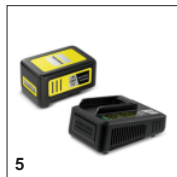

ПРИНАДЛЕЖНОСТИ PHG 18-45 BATTERY

1.444-210.0

		№ для заказа	Описание	
АККУМУЛЯТОРЫ				
Аккумулятор Battery Power 18 / 25	1	2.445-034.0	Сменный аккумулятор Kärcher Battery Power 18 В/2,5 Ач с ЖК-дисплеем для отображения состояния заряда на основе инновационной технологии Real Time. Подходит ко всем аппаратам Kärcher на аккумуляторной платформе 18 В.	☐
Аккумулятор Battery Power 18 / 50	2	2.445-035.0	Сменный аккумулятор Kärcher Battery Power 18 В/5,0 Ач с ЖК-дисплеем для отображения состояния заряда на основе инновационной технологии Real Time. Подходит ко всем аппаратам Kärcher на аккумуляторной платформе 18 В.	☐
ЗАРЯДНЫЕ УСТРОЙСТВА				
Быстрое зарядное устройство 18 В	3	2.445-032.0	Быстрозарядное устройство лишь за 44 минуты заряжает сменный аккумулятор Kärcher Battery Power 18 В / 2,5Ач до уровня 80 %. Оно совместимо со всеми 18-вольтными аккумуляторами Kärcher.	☐
СТАРТОВЫЙ КОМПЛЕКТ: АККУМУЛЯТОР И ЗАРЯДНОЕ УСТРОЙСТВО				
Стартер Комплект Battery Power 18/25	4	2.445-062.0	Стартовый комплект Battery Power 18/25, включающий сменный аккумулятор Battery Power 18 В / 2,5 Ач с инновационной технологией Real Time и быстрозарядное устройство 18 В. Для любых аппаратов на аккумуляторной платформе Kärcher 18 В.	☐
Стартер Комплект Battery Power 18/50	5	2.445-063.0	Включает сменный аккумулятор Battery Power 18 В / 5,0 Ач и быстрозарядное устройство 18 В: стартовый комплект Battery Power 18/50 для любых аппаратов Kärcher на аккумуляторной платформе 18 В.	☐
АККУМУЛЯТОРЫ				
Battery Power+ 18/30	6	2.445-042.0	С технологией Real Time и ЖК-дисплеем: мощный 18-вольтный литий-ионный аккумулятор Battery Power+ емкостью 3,0 Ач, обеспечивающий продолжительную работу от одного заряда. С системой контроля напряжения и защитой от водяных струй (IPX5).	☐

☒ Входит в комплект поставки
☐ Доступные аксессуары.
☐ Чистящее средство.