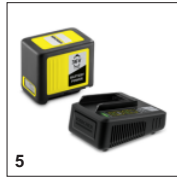

ПРИНАДЛЕЖНОСТИ HGE 36-60 BATTERY SET 1.444-251.0

		№ для заказа	Описание	
АККУМУЛЯТОРЫ				
Аккумулятор Battery Power 36 / 2.5	1	2.445-030.0	Сменный аккумулятор Kärcher Battery Power 36 В / 2,5 Ач с ЖК-дисплеем для отображения состояния заряда на основе инновационной технологии Real Time. Подходит ко всем аппаратам Kärcher на аккумуляторной платформе 36 В.	☒
Аккумулятор Battery Power 36 / 5.0	2	2.445-031.0	Сменный аккумулятор Battery Power 36 В / 5,0 Ач с ЖК-дисплеем для отображения состояния заряда на основе инновационной технологии Real Time. Подходит ко всем аппаратам Kärcher на аккумуляторной платформе 36 В.	☐
ЗАРЯДНЫЕ УСТРОЙСТВА				
Устройство быстрой зарядки	3	2.445-033.0	Быстрозарядное устройство позволяет заряжать сменный аккумулятор 36 В / 2,5 Ач до уровня 80 % лишь за 48 минут. Оно совместимо и со всеми другими сменными аккумуляторами Kärcher на платформе 36 В.	☒
СТАРТОВЫЙ КОМПЛЕКТ: АККУМУЛЯТОР И ЗАРЯДНОЕ УСТРОЙСТВО				
Стартер Комплект Battery Power 36/25	4	2.445-064.0	Стартовый комплект Battery Power 36/25 включает сменный аккумулятор Battery Power 36 В / 2,5 Ач и быстрозарядное устройство 36 В. Он подходит к любым аккумуляторным аппаратам Kärcher на платформе 36 В.	☐
Стартер Комплект Battery Power 36/50	5	2.445-065.0	Стартовый комплект Battery Power 36/50 включает сменный аккумулятор Battery Power 36 В / 5,0 Ач и быстрозарядное устройство 36 В. Подходит ко всем аппаратам Kärcher на аккумуляторной платформе 36 В.	☐
АККУМУЛЯТОРЫ				
Battery Power+ 36/60	6	2.042-022.0	Исключительно мощный 36-вольтовый литий-ионный аккумулятор Battery Power+ емкостью 6,0 Ач для продолжительной непрерывной работы. С ЖК-дисплеем (инновационная технология Real Time) и системой контроля напряжения.	☐

☒ Входит в комплект поставки
☐ Доступные аксессуары.
☐ Чистящее средство.