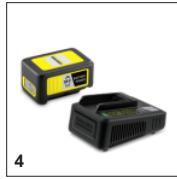

ПРИНАДЛЕЖНОСТИ HGE 36-60 BATTERY SET 1.444-251.0

		№ для заказа	Описание	
АККУМУЛЯТОРЫ				
Аккумулятор Battery Power 36 / 2.5	1	2.445-030.0	Сменный аккумулятор Kärcher Battery Power 36 В / 2,5 Ач с ЖК-дисплеем для отображения состояния заряда на основе инновационной технологии Real Time. Подходит ко всем аппаратам Kärcher на аккумуляторной платформе 36 В.	☒
Аккумулятор Battery Power 36 / 5.0	2	2.445-031.0	Сменный аккумулятор Battery Power 36 В / 5,0 Ач с ЖК-дисплеем для отображения состояния заряда на основе инновационной технологии Real Time. Подходит ко всем аппаратам Kärcher на аккумуляторной платформе 36 В.	☐
ЗАРЯДНЫЕ УСТРОЙСТВА				
Устройство быстрой зарядки	3	2.445-033.0	Быстрозарядное устройство позволяет заряжать сменный аккумулятор 36 В / 2,5 Ач до уровня 80 % лишь за 48 минут. Оно совместимо и со всеми другими сменными аккумуляторами Kärcher на платформе 36 В.	☒
СТАРТОВЫЙ КОМПЛЕКТ: АККУМУЛЯТОР И ЗАРЯДНОЕ УСТРОЙСТВО				
Стартер Комплект Battery Power 36/25	4	2.445-064.0	Стартовый комплект Battery Power 36/25 включает сменный аккумулятор Battery Power 36 В / 2,5 Ач и быстрозарядное устройство 36 В. Он подходит к любым аккумуляторным аппаратам Kärcher на платформе 36 В.	☐
Стартер Комплект Battery Power 36/50	5	2.445-065.0	Стартовый комплект Battery Power 36/50 включает сменный аккумулятор Battery Power 36 В / 5,0 Ач и быстрозарядное устройство 36 В. Подходит ко всем аппаратам Kärcher на аккумуляторной платформе 36 В.	☐
АККУМУЛЯТОРЫ				
Battery Power+ 36/60	6	2.042-022.0	Исключительно мощный 36-вольтовый литий-ионный аккумулятор Battery Power+ емкостью 6,0 Ач для продолжительной непрерывной работы. С ЖК-дисплеем (инновационная технология Real Time) и системой контроля напряжения.	☐

☒ Входит в комплект поставки
☐ Доступные аксессуары.
☐ Чистящее средство.