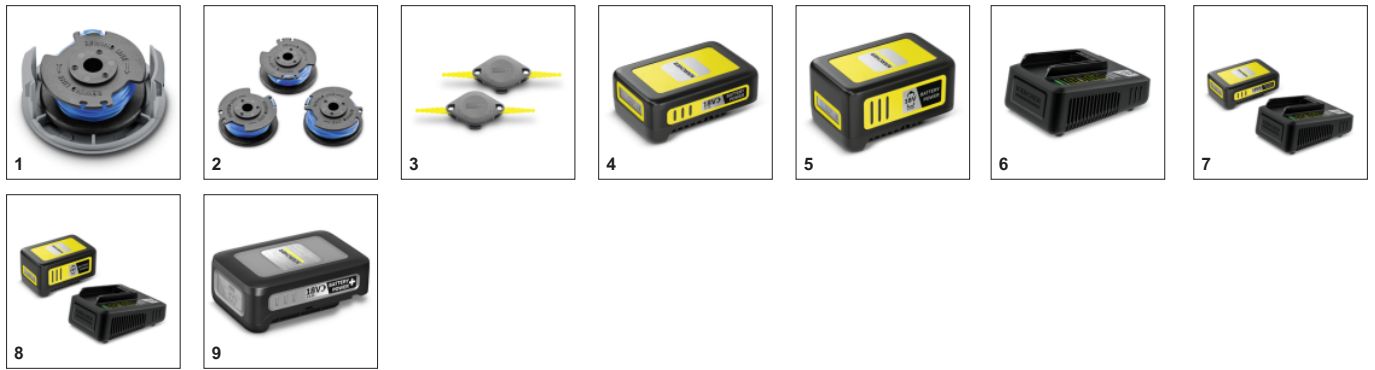

ПРИНАДЛЕЖНОСТИ LTR 18-25 BATTERY

1.444-300.0

	№ для заказа	Описание	
ТРИММЕР			
Катушка с леской для LTR 18 Battery	1 2.444-014.0	Катушка с практичным колпачком и намотанной витой леской для триммера обеспечивает аккуратное скашивание травы в труднодоступных местах. Подходит ко всем аккумуляторным триммерам Kärcher на платформе Battery Power 18 В.	☒
Катушки с леской для LTR 18 Battery (3 шт. в упаковке)	2 2.444-016.0	Катушка с намотанной витой леской для триммера (3 шт. в упаковке) обеспечивает аккуратное скашивание травы в труднодоступных местах. Подходит ко всем аккумуляторным триммерам Kärcher с напряжением 18 В.	☐
Ножи для триммеров LTR Battery (2 шт.)	3 2.444-022.0	Скашивание дикорастущей травы в труднодоступных местах сада обеспечивает нож с двумя лезвиями, подходящий ко всем триммерам Kärcher на платформах Battery Power 18 В и 36 В.	☐
АККУМУЛЯТОРЫ			
Аккумулятор Battery Power 18 / 2,5	4 2.445-034.0	Сменный аккумулятор Kärcher Battery Power 18 В/2,5 Ач с ЖК-дисплеем для отображения состояния заряда на основе инновационной технологии Real Time. Подходит ко всем аппаратам Kärcher на аккумуляторной платформе 18 В.	☐
Аккумулятор Battery Power 18 / 5,0	5 2.445-035.0	Сменный аккумулятор Kärcher Battery Power 18 В/5,0 Ач с ЖК-дисплеем для отображения состояния заряда на основе инновационной технологии Real Time. Подходит ко всем аппаратам Kärcher на аккумуляторной платформе 18 В.	☐
ЗАРЯДНЫЕ УСТРОЙСТВА			
Быстрое зарядное устройство 18 В	6 2.445-032.0	Быстрозарядное устройство лишь за 44 минуты заряжает сменный аккумулятор Kärcher Battery Power 18В / 2,5Ач до уровня 80 %. Оно совместимо со всеми 18-вольтными аккумуляторами Kärcher.	☐
СТАРТОВЫЙ КОМПЛЕКТ: АККУМУЛЯТОР И ЗАРЯДНОЕ УСТРОЙСТВО			
Стартер Комплект Battery Power 18/25	7 2.445-062.0	Стартовый комплект Battery Power 18/25, включающий сменный аккумулятор Battery Power 18 В / 2,5 Ач с инновационной технологией Real Time и быстрозарядное устройство 18 В. Для любых аппаратов на аккумуляторной платформе Kärcher 18 В.	☐
Стартер Комплект Battery Power 18/50	8 2.445-063.0	Включает сменный аккумулятор Battery Power 18 В / 5,0 Ач и быстрозарядное устройство 18 В: стартовый комплект Battery Power 18/50 для любых аппаратов Kärcher на аккумуляторной платформе 18 В.	☐
АККУМУЛЯТОРЫ			
Battery Power+ 18/30	9 2.445-042.0	С технологией Real Time и ЖК-дисплеем: мощный 18-вольтный литий-ионный аккумулятор Battery Power+ емкостью 3,0 Ач, обеспечивающий продолжительную работу от одного заряда. С системой контроля напряжения и защитой от водяных струй (IPX5).	☐

☒ Входит в комплект поставки
☐ Доступные аксессуары.
☐ Чистящее средство.