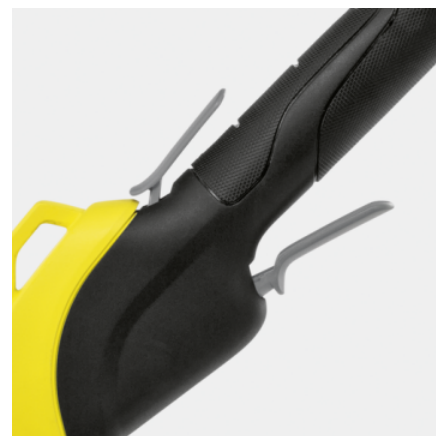

■ Входит в комплект поставки

* Кромка газона

Высокая мощность

- Мощный триммер позволяет скашивать даже высокую и густую луговую траву.

Эффективный режущий механизм

- Леска позволяет скашивать траву в углах и узких местах.
- Витая леска обеспечивает аккуратный срез травы с низким уровнем шума.