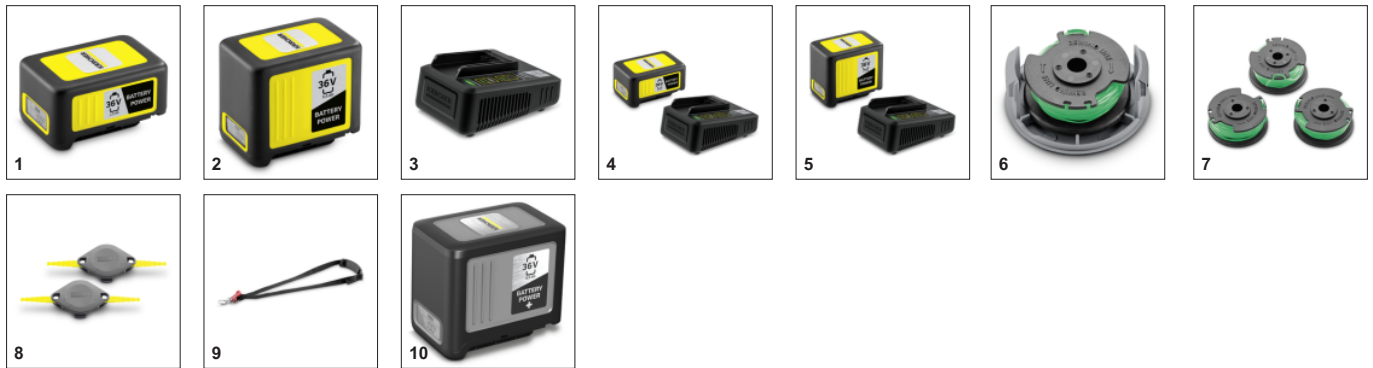

ПРИНАДЛЕЖНОСТИ LTR 36-33 BATTERY SET

1.444-351.0

		№ для заказа	Описание	
АККУМУЛЯТОРЫ				
Аккумулятор Battery Power 36 / 2,5	1	2.445-030.0	Сменный аккумулятор Kärcher Battery Power 36 В / 2,5 Ач с ЖК-дисплеем для отображения состояния заряда на основе инновационной технологии Real Time. Подходит ко всем аппаратам Kärcher на аккумуляторной платформе 36 В.	☒
Аккумулятор Battery Power 36 / 5,0	2	2.445-031.0	Сменный аккумулятор Battery Power 36 В / 5,0 Ач с ЖК-дисплеем для отображения состояния заряда на основе инновационной технологии Real Time. Подходит ко всем аппаратам Kärcher на аккумуляторной платформе 36 В.	☐
ЗАРЯДНЫЕ УСТРОЙСТВА				
Устройство быстрой зарядки	3	2.445-033.0	Быстрозарядное устройство позволяет заряжать сменный аккумулятор 36 В / 2,5 Ач до уровня 80 % лишь за 48 минут. Оно совместимо и со всеми другими сменными аккумуляторами Kärcher на платформе 36 В.	☒
СТАРТОВЫЙ КОМПЛЕКТ: АККУМУЛЯТОР И ЗАРЯДНОЕ УСТРОЙСТВО				
Стартер Комплект Battery Power 36/25	4	2.445-064.0	Стартовый комплект Battery Power 36/25 включает сменный аккумулятор Battery Power 36 В / 2,5 Ач и быстрозарядное устройство 36 В. Он подходит к любым аккумуляторным аппаратам Kärcher на платформе 36 В.	☐
Стартер Комплект Battery Power 36/50	5	2.445-065.0	Стартовый комплект Battery Power 36/50 включает сменный аккумулятор Battery Power 36 В / 5,0 Ач и быстрозарядное устройство 36 В. Подходит ко всем аппаратам Kärcher на аккумуляторной платформе 36 В.	☐
ТРИММЕР				
Катушка с леской для LTR 36 Battery	6	2.444-015.0	Катушка с колпачком, витой леской и системой ее автоматической подачи, устанавливаемая в 36-вольтные аккумуляторные триммеры Kärcher, обеспечивает эффективное скашивание травы в труднодоступных местах сада.	☒
Катушки с леской для LTR 36 Battery (3 шт. в упаковке)	7	2.444-017.0	Катушка с намотанной витой леской для триммера (3 шт. в упаковке) обеспечивает аккуратное скашивание травы в труднодоступных местах. Подходит ко всем аккумуляторным триммерам Kärcher с напряжением 36 В.	☐
Ножи для триммеров LTR Battery (2 шт.)	8	2.444-022.0	Скашивание дикорастущей травы в труднодоступных местах сада обеспечивает нож с двумя лезвиями, подходящий ко всем триммерам Kärcher на платформах Battery Power 18 В и 36 В.	☐
ACCESSORIES GARDEN TOOLS GENERAL				
Плечевой ремень	9	2.445-242.0	Удобное решение для продолжительной работы без переутомления: эргономичный плечевой ремень, совместимый со многими аккумуляторными садовыми инструментами Kärcher.	☒
АККУМУЛЯТОРЫ				
Battery Power+ 36/60	10	2.042-022.0	Исключительно мощный 36-вольтовый литий-ионный аккумулятор Battery Power+ емкостью 6,0 Ач для продолжительной непрерывной работы. С ЖК-дисплеем (инновационная технология Real Time) и системой контроля напряжения.	☐

☒ Входит в комплект поставки
☐ Доступные аксессуары.
☐ Чистящее средство.