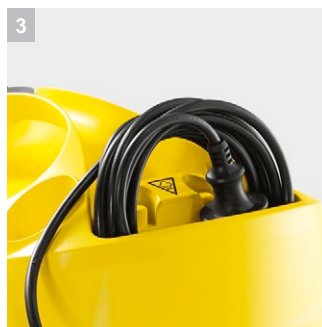

SC 4 EasyFix Iron

Пароочиститель SC 4 EasyFix Iron с насадкой для уборки пола EasyFix и паровым утюгом. В комплекте со съемным баком для воды с возможностью постоянного долива для уборки без перерывов.

MISSING
PICTURE:
D:\
IM0079433

1 Съемный бачок для доливки воды

- Возможность дозаправки водой в любое время позволяет выполнять работы без долгих перерывов.

2 Насадка для пола EasyFix с шарниром и удобным креплением салфетки липучкой

- Пластинчатая подошва насадки гарантирует оптимальную очистку любых распространенных в быту твердых напольных покрытий.
- Система фиксации салфеток для пола липучкой позволяет легко закреплять салфетки и заменять их, не вступая в контакт с грязью.

3 Отсек для хранения кабеля

- Возможность аккуратного хранения кабеля и принадлежностей.

4 Улучшенное качество глажки (только в SC 4 EasyFix Iron)

- Паровой утюг Керхер позволяет сократить вдвое время на глажение, за счет высокого проникновения пара в структуру ткани.