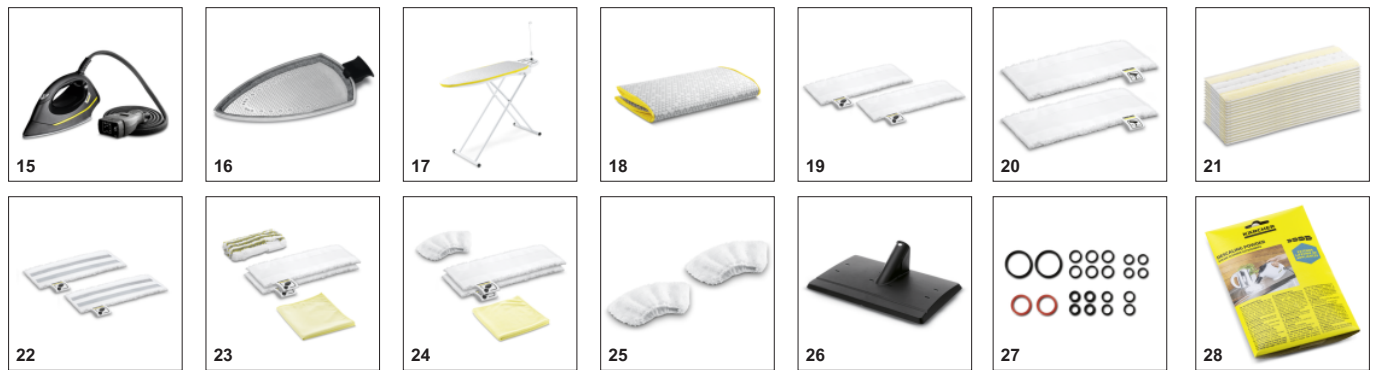

ПРИНАДЛЕЖНОСТИ SC 5 EASYFIX

1.512-530.0

		№ для заказа	Описание	
ПАРООЧИСТИТЕЛЬ / ПАРОПЫЛЕСОС / ГЛАДИЛЬНАЯ СИСТЕМА				
Аксессуары для глажки				
Утюг EasyFinish	15	2.863-310.0	Для легкой глажки: высококачественный паровой утюг EasyFinish с заданной оптимальной температурой и подошвой легкого скольжения с керамическим покрытием. В привлекательном варианте дизайна, черного цвета.	☐
Антипригарная накладка для утюга I 6006	16	2.860-142.0	Антипригарная накладка для парового утюга I 6006 с подошвой из нержавеющей стали, позволяющая гладить шелковые и льняные ткани, темную одежду, элитное белье и другие деликатные материалы.	☐
Гладильная доска AV 1000	17	2.884-933.0	С функцией продувки и активной системой отвода пара, устанавливается в 6 высотных положениях.	☐
Чехол для гладильной доски	18	2.884-969.0	Специальная комбинация хлопка и поролона, обладает высокой воздухопроницаемостью, гарантирует улучшенное увлажнение белья паром. Обеспечивает превосходную утюжку.	☐
Комплекты текстильных салфеток				
Комплект микроволоконных салфеток к насадке для пола EasyFix	19	2.863-259.0	2 износостойкие и хорошо впитывающие влагу микроволоконные салфетки	☐
Комплект микроволоконных салфеток к насадке для пола EasyFix Mini(2шт.)	20	2.863-296.0	Высококачественные микроволоконные салфетки к насадке для пола EasyFix Mini: Салфетку можно заменить без контакта с грязью. Благодаря удобной застежке-липучке, салфетки удобно снимать и надевать на насадку для пола EasyFix Mini.	☐
Одноразовые салфетки SC EasyFix	21	2.863-299.0	1 5 салфеток однократного применения к насадке для пола EasyFix, обеспечивающие быструю и гигиеничную очистку твердых напольных покрытий. Легко фиксируются на насадке при помощи крепления-липучки.	☐
Комплект абразивных салфеток к насадке для пола EasyFix	22	2.863-309.0	Абразивные салфетки для пола EasyFix удаляют даже стойкие пятна с каменных полов, нечувствительных к механическим воздействиям. Застежка-липучка позволяет легко прикреплять салфетку к насадке и снимать ее без контакта с грязью.	☐
Комплект микроволоконных салфеток для ванной	23	2.863-266.0	Набор микроволоконных салфеток для оптимальной уборки в ванной: 2 салфетки для пола к насадке для пола EasyFix, 1 абразивная обтяжка для ручной насадки и 1 салфетка для полировки.	☐
Комплект микроволоконных салфеток для кухни	24	2.863-265.0	Набор микроволоконных салфеток для оптимальной уборки на кухне: 2 салфетки для пола к насадке для пола EasyFix, 1 обтяжка для ручной насадки и 1 салфетка для чистки нержавеющей стали.	☐
Комплект микроволоконных обтяжек для ручной насадки	25	2.863-270.0	2 обтяжки из высококачественного микроволокна для ручной насадки, обеспечивающие улучшенное отделение и поглощение жировых и прочих загрязнений.	☐
Другое				
Насадка для удаления обоев	26	2.863-062.0	Для легкого отделения обоев и остатков клея паром.	☐
Комплект запасных колец круглого сечения	27	2.884-312.0	для замены колец круглого сечения в различных принадлежностях к пароочистителям (в предохранительном затворе, точечном сопле, удлинителе, паровом шланге и разъеме утюга).	☐
АНТИНАКИПИН				
RM 511 6x17g Descaling powder EU	28	6.296-193.0	Эффективно удаляет накипь, образующуюся в пароочистителях и других бытовых электроприборах (чайниках, кофеварках и т. д.), обеспечивая продление срока их службы и уменьшение расхода электроэнергии.	☐