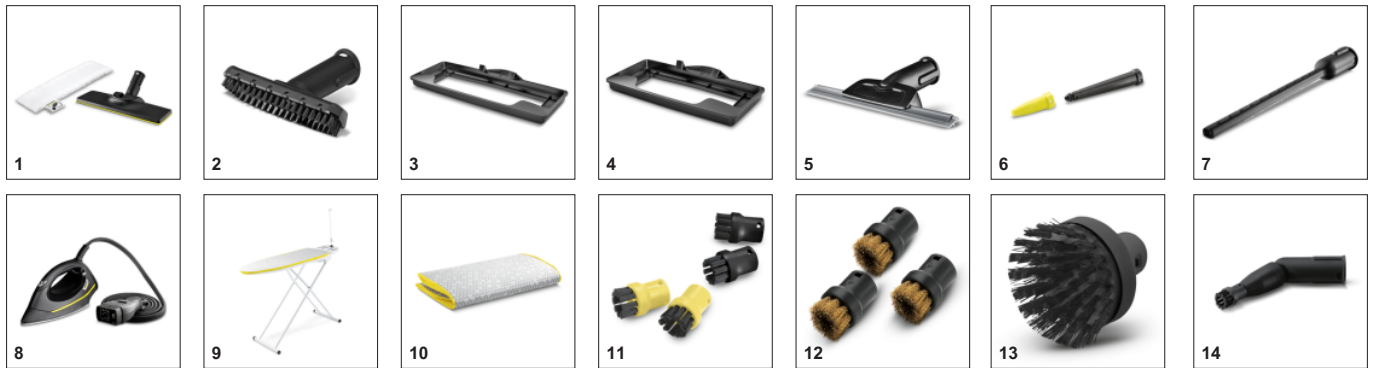

ПРИНАДЛЕЖНОСТИ SC 5 EASYFIX IRON 1.512-536.0

		№ для заказа	Описание	
ПАРООЧИСТИТЕЛЬ / ПАРОПЫЛЕСОС / ГЛАДИЛЬНАЯ СИСТЕМА				
Насадки				
Насадка для пола EasyFix в комплекте	1	2.863-267.0	Насадка для пола EasyFix в комплекте с салфеткой.	☒
Ручная насадка	2	2.884-280.0	Для очистки душевых кабин, настенной плитки и т.д. Может применяться с обтяжкой или без нее.	☒
Накладка для чистки ковров	3	2.863-269.0	Позволяет легко и удобно освежать ковровые напольные покрытия.	☐
Накладка для чистки ковров Mini	4	2.863-298.0	Для освежения труднодоступных участков ковровых покрытий паром: накладка для чистки ковров Mini легко устанавливается на насадке для пола EasyFix Mini без контакта с грязью.	☐
Насадка для мытья окон	5	2.863-025.0	Специальный аксессуар для мойки окон, стекол или зеркал с использованием пароочистителя	☐
Комплект с мощным соплом	6	2.863-263.0	Комплект с удлинителем и мощным соплом.	☐
Насадка для ухода за текстилем	7	2.863-233.0	Насадка для освежения одежды и других текстильных изделий, а также для устранения запахов. С приспособлением для удаления ворсинок.	☐
Аксессуары для глажки				
Утюг EasyFinish	8	2.863-310.0	Для легкой глажки: высококачественный паровой утюг EasyFinish с заданной оптимальной температурой и подошвой легкого скольжения с керамическим покрытием. В привлекательном варианте дизайна, черного цвета.	☒
Гладильная доска AB 1000	9	2.884-933.0	С функцией продувки и активной системой отвода пара, устанавливается в 6 высотных положениях.	☐
Чехол для гладильной доски	10	2.884-969.0	Специальная комбинация хлопка и поролона, обладает высокой воздухопроницаемостью, гарантирует улучшенное увлажнение белья паром. Обеспечивает превосходную утюжку.	☐
Наборы щеток				
Комплект круглых щеток	11	2.863-264.0	Две черные и 2 желтые круглые щетки для разных мест применения.	☐
Комплект круглых щеток с латунной щетиной	12	2.863-061.0	Комплект круглых щеток с латунной щетиной для легкого удаления стойких загрязнений и отложений с нечувствительных поверхностей.	☐
Круглая щетка большая	13	2.863-022.0	Большая круглая щетка для уборки большей площади за меньшее время	☐
Паровая турбощетка	14	2.863-159.0	Решение, позволяющее отказаться от утомительного протирания поверхностей: паровая турбощетка, облегчающая и вдвое ускоряющая выполнение уборочных работ (в частности, очистку швов и стыков).	☐

☒ Входит в комплект поставки
☐ Доступные аксессуары.
☐ Чистящее средство.