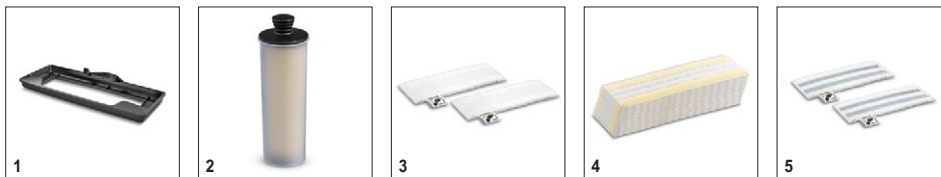

SC 3 Upright EasyFix 1.513-300.0

KÄRCHER

		Номер для заказа	Количество				Цена	Описание	
Насадки									
Накладка для чистки ковров	1	2.863-269.0	1 шт.					Позволяет легко и удобно освежать ковровые напольные покрытия.	☒
Другое									
Картридж для защиты от накипи	2	2.863-018.0						Картридж для защиты от накипи эффективно удалит соли кальция из заправляемой воды. Устанавливается непосредственно в пароочиститель. Продлит срок службы вашего устройства. Просто установите его в пароочиститель SC 3 EasyFix.	☒
Комплекты текстильных салфеток									
Комплект микроволоконных салфеток к насадке для пола EasyFix	3	2.863-259.0	2 шт.					2 износостойкие и хорошо впитывающие влагу микроволоконные салфетки	☐
Одноразовые салфетки SC EasyFix	4	2.863-299.0	15 шт.						☐
Комплект абразивных салфеток к насадке для пола EasyFix	5	2.863-309.0	2 шт.					Абразивные салфетки для пола EasyFix удаляют даже стойкие пятна с каменных полов, нечувствительных к механическим воздействиям. Застежка-липучка позволяет легко прикреплять салфетку к насадке и снимать ее без контакта с грязью.	☐

☒ Входит в комплект поставки. ☐ Доступные аксессуары.