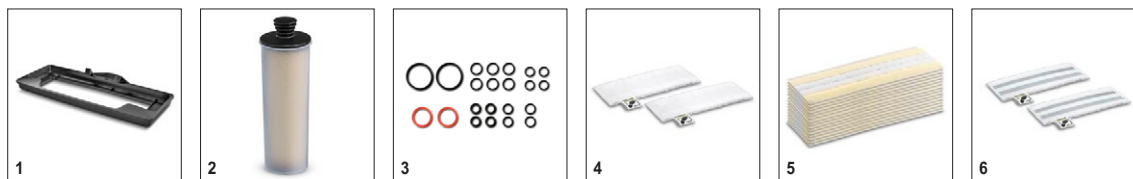

SC 3 Upright EasyFix 1.513-300.0

KÄRCHER

		№ для заказа	Количество				Цена	Описание	
Насадки									
Накладка для чистки ковров	1	2.863-269.0	1 шт.					Позволяет легко и удобно освежать ковровые напольные покрытия.	☒
Другое									
Картридж для защиты от накипи	2	2.863-018.0						Картридж для защиты от накипи эффективно удалит соли кальция из заправляемой воды. Устанавливается непосредственно в пароочиститель. Продлит срок службы вашего устройства. Просто установите его в пароочиститель SC 3 EasyFix.	☒
Комплект запасных колец круглого сечения	3	2.884-312.0	22 шт.					для замены колец круглого сечения в различных принадлежностях к пароочистителям (в предохранительном затворе, точечном сопле, удлинителе, паровом шланге и разьеме утюга).	☐
Комплекты текстильных салфеток									
Комплект микроволоконных салфеток к насадке для пола EasyFix	4	2.863-259.0	2 шт.					2 износостойкие и хорошо впитывающие влагу микроволоконные салфетки	☐
Одноразовые салфетки SC EasyFix	5	2.863-299.0	15 шт.					15 салфеток однократного применения к насадке для пола EasyFix, обеспечивающие быструю и гигиеничную очистку твердых напольных покрытий. Легко фиксируются на насадке при помощи крепления-липучки.	☐
Комплект абразивных салфеток к насадке для пола EasyFix	6	2.863-309.0	2 шт.					Абразивные салфетки для пола EasyFix удаляют даже стойкие пятна с каменных полов, нечувствительных к механическим воздействиям. Застежка-липучка позволяет легко прикреплять салфетку к насадке и снимать ее без контакта с грязью.	☐

☒ Входит в комплект поставки ☐ Доступные аксессуары.