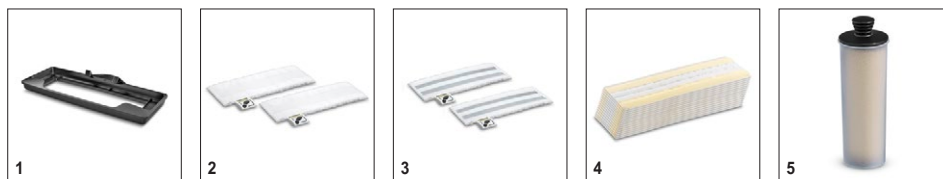

SC 3 Upright EasyFix Premium 1.513-320.0

KÄRCHER

	Номер для заказа	Цена	Количество	Описание	
Насадки					
Накладка для чистки ковров	1	2.863-269.0	1 шт.	Позволяет легко и удобно освежать ковровые напольные покрытия.	☒
Комплекты текстильных салфеток					
Комплект микроволоконных салфеток к насадке для пола EasyFix	2	2.863-259.0	2 шт.	2 износостойкие и хорошо впитывающие влагу микроволоконные салфетки	☒
Комплект абразивных салфеток к насадке для пола EasyFix	3	2.863-309.0	2 шт.	Абразивные салфетки для пола EasyFix удаляют даже стойкие пятна с каменных полов, нечувствительных к механическим воздействиям. Застежка-липучка позволяет легко прикреплять салфетку к насадке и снимать ее без контакта с грязью.	☒
Одноразовые салфетки SC EasyFix	4	2.863-299.0	15 шт.		☐
Другое					
Картридж для защиты от накипи	5	2.863-018.0		Картридж для защиты от накипи эффективно удалит соли кальция из заправляемой воды. Устанавливается непосредственно в парочиститель. Продлит срок службы вашего устройства. Просто установите его в парочиститель SC 3 EasyFix.	☒

☒ Входит в комплект поставки. ☐ Доступные аксессуары.