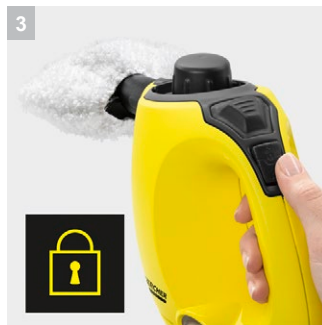

SC 1

Благодаря своим компактным размерам ручной пароочиститель SC 1 является идеальным решением для быстрой промежуточной уборки без применения чистящих средств.

MISSING
PICTURE:

1 Интенсивная подача пара (3,0 бар)

- Легко удаляет все типы загрязнений - даже в труднодоступных местах

2 Маленький, компактный - легко хранить

- Пароочиститель компактен и его можно ставить непосредственно в месте применения
- Все дополнительные аксессуары можно хранить в практичной сумке

3 Защита от детей.

- Надежный предохранитель обеспечивает необходимый уровень безопасности и оберегает детей от ожогов.

4 Многофункциональные принадлежности

- Насадка для пола, ручная насадка, круглая щетка и многие другие принадлежности позволяют эффективно очищать самые разнообразные поверхности.

SC 1

- Легко убирается, благодаря своим компактным размерам
- В кратчайшие сроки готов к работе
- С удлинительным шлангом

Технические характеристики

№ для заказа	1.516-260.0	
Штрих-код (EAN)	4054278027302	
Сертификат испытаний*	Уничтожение до 99,999 % коронавирусов * и 99,9 % бактерий**	
Площадь уборки от 1 заправки	м ²	прим. 20
Время нагрева	мин	3
Объем заливаемой воды	л	0,2 + - / -
Макс. давление пара	бар	макс. 3
Мощность нагревателя	Вт	1200
Параметры электросети	~ / В / Гц	1 / 220 – 240 / 50 – 60
Длина кабеля	м	4
Масса (без принадлежностей)	кг	1,58
Размеры (Д × Ш × В)	мм	321 × 127 × 186