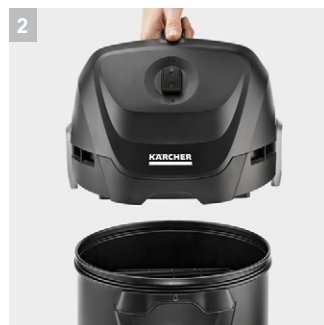

AD 3 Premium

Пылесос для золы Керхер AD 3 Premium мощностью 1200 W и металлическим контейнером на 17 литров. Идеально подходит для безопасного и эффективного удаления золы. Пылесос позволяет удобно и безопасно очищать камины, печи и грили. Модель AD 3 premium, поставляемая в комплекте с удлинительными трубками и насадкой для пола, может также использоваться в качестве полноценного пылесоса сухой уборки. В комплект входят всасывающие трубки и насадка для пола.

1 Система фильтрации с плоским складчатым фильтром и металлическим фильтром для грубых частиц грязи

- Для постоянной высокой мощности всасывания.
- Подходит для уборки большой площади.

2 Негорючие конструктивные материалы, металлические мусоросборник и шланг

- Для максимальной безопасности при уборке золы

3 Специальные накладки для уборки влажного мусора

- Подходит для уборки твердых полов
- Универсальные возможности.

4 Замки Pull & Push

- Быстрое и удобное открытие, опорожнение мусоросборника

■ Входит в комплект поставки

AD 3 Premium 1.629-662.0

KÄRCHER

		№ для заказа	Количество				Цена	Описание	
Фильтр									
Плоский складчатый фильтр KFI 7420	1	6.415-953.0	1 шт.					Прочный плоский складчатый фильтр, обеспечивающий долгое сохранение высокой силы всасывания.	<input checked="" type="checkbox"/>
Насадки									
Удлиненная щелевая насадка, огнеупорная	2	2.863-004.0	1 шт.					Удлиненная щелевая насадка 350мм. для сбора золы	<input type="checkbox"/>
Удлиненная щелевая насадка	3	2.863-307.0	1 шт.					Очень длинная (350 м) щелевая насадка из негорючего материала для сбора холодной золы. Подходит ко всем бытовым пылесосам Kärcher для сбора золы и сухого мусора.	<input type="checkbox"/>