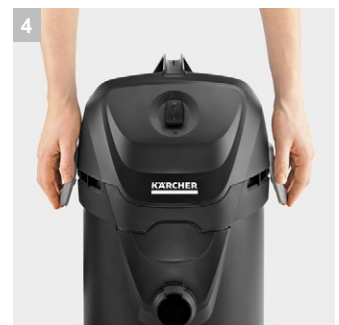

AD 3 Premium

Пылесос для золы Керхер AD 3 Premium мощностью 1200 W и металлическим контейнером на 17 литров. Идеально подходит для безопасного и эффективного удаления золы. Пылесос позволяет удобно и безопасно очищать камины, печи и грили. Модель AD 3 premium, поставляемая в комплекте с удлинительными трубками и насадкой для пола, может также использоваться в качестве полноценного пылесоса сухой уборки. В комплект входят всасывающие трубки и насадка для пола.

1 Система фильтрации с плоским складчатым фильтром и металлическим фильтром для грубых частиц грязи

- Для постоянной высокой мощности всасывания.
- Подходит для уборки большой площади.

2 Негорючие конструктивные материалы, металлические мусоросборник и шланг

- Для максимальной безопасности при уборке золы

3 Специальные накладки для уборки влажного мусора

- Подходит для уборки твердых полов
- Универсальные возможности.

4 Замки Pull & Push

- Быстрое и удобное открытие, опорожнение мусоросборника

Комплектация

Всасывающий шланг	м	1,7 / Цинковое покрытие
Удлинительные трубки	шт. × м / мм	2 × 0,5 / 35 / Хромированный
Насадка для сухой уборки		Накладки с двумя полосами
Плоский складчатый фильтр	шт.	1 / Из полиэстера
Крюк для кабеля		■
Ударопрочный отбойник по периметру		■
Держатели для принадлежностей на корпусе		■