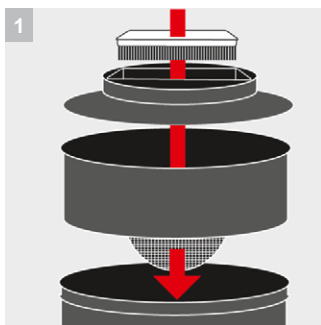

AD 3 Premium

Пылесос для золы Керхер AD 3 Premium мощностью 1200 W и металлическим контейнером на 17 литров. Идеально подходит для безопасного и эффективного удаления золы. Пылесос позволяет удобно и безопасно очищать камины, печи и грили. Модель AD 3 premium, поставляемая в комплекте с удлинительными трубками и насадкой для пола, может также использоваться в качестве полноценного пылесоса сухой уборки. В комплект входят всасывающие трубки и насадка для пола.

1 Система фильтрации с плоским складчатым фильтром и металлическим фильтром для грубых частиц грязи

- Для постоянной высокой мощности всасывания.
- Подходит для уборки большой площади.

2 Негорючие конструктивные материалы, металлические мусоросборник и шланг

Технические характеристики и комплектация

KÄRCHER

AD 3 Premium

Технические характеристики

№ для заказа		1.629-662.0
Штрих-код (EAN)		4039784650503
Потребляемая мощность	Вт	макс. 1200
Разрежение	мбар / кПа	200 / 20
Расход воздуха	л/с	65
Объем мусоросборника	л	17
Материал мусоросборника		металл
Длина кабеля	м	4
Номин. диаметр принадлежностей	мм	35
Масса (без принадлежностей)	кг	6,4
Размеры (Д × Ш × В)	мм	372 × 338 × 556

■ Входит в комплект поставки

AD 3 Premium 1.629-662.0

KÄRCHER

		№ для заказа	Количество				Цена	Описание	
Фильтр									
Плоский складчатый фильтр KFI 7420	1	6.415-953.0	1 шт.					Прочный плоский складчатый фильтр, обеспечивающий долгое сохранение высокой силы всасывания.	<input checked="" type="checkbox"/>
Насадки									
Удлиненная щелевая насадка, огнеупорная	2	2.863-004.0	1 шт.					Удлиненная щелевая насадка 350мм. для сбора золы	<input type="checkbox"/>
Удлиненная щелевая насадка	3	2.863-307.0	1 шт.					Очень длинная (350 м) щелевая насадка из негорючего материала для сбора холодной золы. Подходит ко всем бытовым пылесосам Kärcher для сбора золы и сухого мусора.	<input type="checkbox"/>