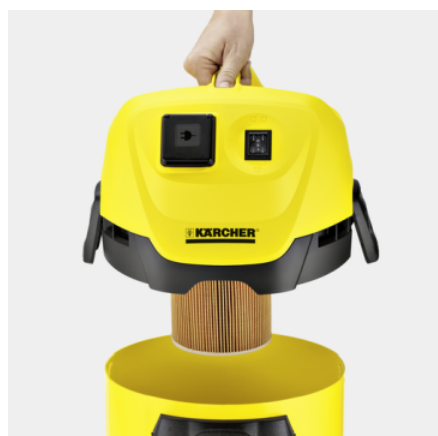

Специальный патронный фильтр

- Для чередования операций влажной и сухой уборки без замены фильтра.