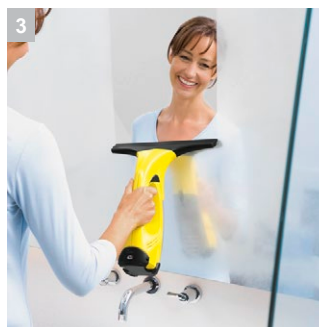

WV 50 plus

Стеклоочиститель Керхер WV 50 Plus - первый электрический пылесос для поддержки окон в чистоте. В наборе включено все для решения проблемы грязных окон и др. плоских, гладких поверхностей, в том числе стекол и керамической плитки.

1 Результат без разводов и грязных потеков

- Благодаря электромотору можно забыть о грязных потеках и каплях после уборки

2 Гигиенично

- Легкое опорожнение бачка для грязной воды

3 Разнообразное применение

- Может использоваться на различных поверхностях

4 Оригинальный

- Качество Керхер от Создателя стеклоочистителя

WV 50 plus

- Комплексное решение для очистки гладких поверхностей
- Всасывающее устройство с электроприводом
- Отсутствие падающих капель воды