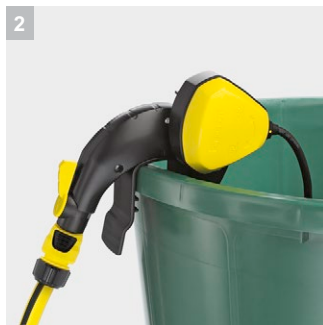

## BP 1 Barrel Irrigation Set

Набор для полива из бочки BP 1 Barrel Irrigation Set избавит от необходимости обходить каждую грядку с тяжелой лейкой в руках. В состав набора входит насос BP 1 Barrel и все необходимые аксессуары. Оптимально подобранный комплект упакован в удобную пластиковую коробку, которая отлично подойдет для хранения.

**1** Пистолет распылитель Premium 2.645-045.0

- Удобный, легкий полив

**2** Гибкий зажим

- Идеальное фиксирование на краю бочек, благодаря гибкому зажиму

**3** Отключение благодаря поплавковому выключателю

- Для удобства эксплуатации насоса непосредственно на бочке

**4** Интегрированный предварительный фильтр

- Защищает насос от загрязнения, тем самым продлевая срок службы

### Комплектация

Удобная ручка для переноски	■
Гибкое краевое крепление	■
Шланг, регулируемый по длине	■
Входной фильтр	■
Регулирующий и запорный клапан	■
Простая регулировка коммут. уровня	есть
Поплавковый выключатель	■
Встроенный выключатель	■
Поливочные аксессуары	■