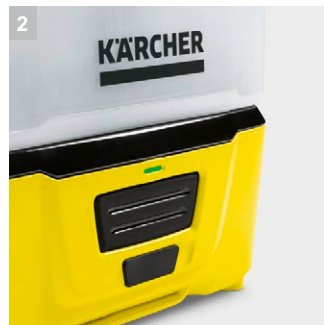

OC 3

Исключительно компактная мойка с интегрированным аккумулятором и баком для воды. Удобна в транспортировке и хранении. Используется низкое давление для очистки поверхностей.

1 Компактная конструкция

- Удобное хранение пистолета и спирального шланга под съемным баком для воды.
- Удобство транспортировки и хранение с экономией места.

2 Встроенный литий-ионный аккумулятор

- Автономное применение благодаря независимости от электросети.
- Емкости аккумулятора достаточно для неоднократного применения аппарата без подзаряда. Предусмотрена светодиодная сигнализация низкого уровня заряда.

3 Эффективная и бережная мойка низким давлением

- Преимуществом мойки в режиме низкого давления является тщательная очистка без риска повреждения материалов.
- Стандартная насадка с веерным соплом обеспечивает высокую производительность очистки. Насадка с конической формой струи позволяет очищать чувствительные объекты

ОС 3

- Очень компактный, удобный в транспортировке и хранении аппарат
- Автономность благодаря встроенному аккумулятору и съемному баку для воды

Технические характеристики

№ для заказа	1.680-000.0	
Штрих-код (EAN)	4054278193731	
Диапазон давлений	низкое давление	
Производительность	л/мин	макс. 2
Тип аккумулятора	литий-ионный	
Время работы от 1 заряда	мин	15
Время заряда аккумулятора	мин	180
Масса (без принадлежностей)	кг	2,17
Размеры (Д × Ш × В)	мм	277 × 234 × 201