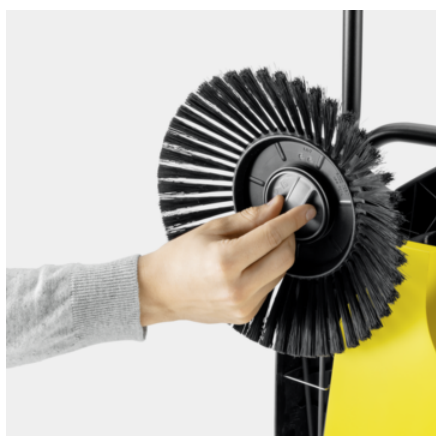

S 4 TWIN

Две боковые щетки, 20-литровый объем мусоросборника и ширина заметания 680 мм: подметальная машина S 4 Twin для круглогодичного использования на небольших и узких площадях и обеспечения чистоты по всей поверхности, до самого края.

№ для заказа

1.766-360.0

- Оптимальное решение для уборки малых площадей
- 2 боковые щетки для увеличения рабочей ширины
- Рукоятка с теплоизоляцией

Технические характеристики

Штрих-код (EAN)		4054278247939
Рабочая ширина с боковой щеткой	мм	680
Макс. производительность по площади	м²/ч	2400
Материал корпуса / рамы		Пластик/пластик
Бункер	л	20
Масса (без принадлежностей)	кг	10,2
Масса рабочая	кг	10,2
Масса (с упаковкой)	кг	11,583
Размеры (Д × Ш × В)	мм	760 × 668 × 940

Комплектация

Количество боковых щеток	шт.	2
Эргономичная ручка		■
Плавно регулируемая рукоятка		■
Положение для хранения		■
Площадка для компактного хранения		■
Установка боковой щетки без применения инструментов		■
Устойчивый в вертикальном положении бункер		■

■ Входит в комплект поставки

Практичный замок для боковой щетки

- Боковые щетки устанавливаются очень быстро и без применения инструментов.

Удобное складывание машины

- Сложить машину для хранения с экономией места можно не наклоняясь – достаточно нажать ногой на предусмотренный для этого выступ.