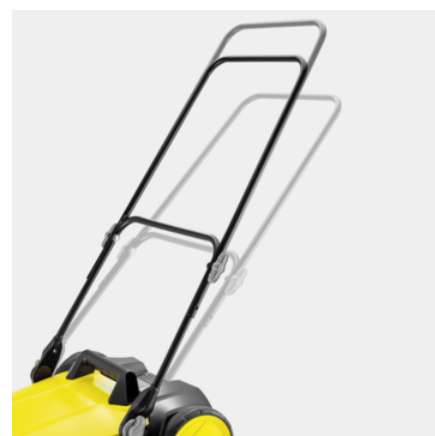

S 4 TWIN

Две боковые щетки, 20-литровый объем мусоросборника и ширина заметания 680 мм: подметальная машина S 4 Twin для круглогодичного использования на небольших и узких площадях и обеспечения чистоты по всей поверхности, до самого края.

№ для заказа

1.766-360.0

- Оптимальное решение для уборки малых площадей
- 2 боковые щетки для увеличения рабочей ширины
- Рукоятка с теплоизоляцией

Технические характеристики

Штрих-код (EAN)		4054278247939
Рабочая ширина с боковой щеткой	мм	680
Макс. производительность по площади	м²/ч	2400
Материал корпуса / рамы		Пластик/пластик
Бункер	л	20
Масса (без принадлежностей)	кг	10,2
Масса рабочая	кг	10,2
Масса (с упаковкой)	кг	11,583
Размеры (Д × Ш × В)	мм	760 × 668 × 940

■ Входит в комплект поставки

Практичный замок для боковой щетки

- Боковые щетки устанавливаются очень быстро и без применения инструментов.

Удобное складывание машины

- Сложить машину для хранения с экономией места можно не наклоняясь – достаточно нажать ногой на предусмотренный для этого выступ.

Плавно регулируемая рукоятка

- Подметание без переутомления благодаря подгонке высоты рукоятки под рост пользователя.

ПРИНАДЛЕЖНОСТИ S 4 TWIN
1.766-360.0

		№ для заказа	Описание	
ПОДМЕТАЛЬНЫЕ МАШИНЫ				
Боковые щетки для S4	1	2.644-032.0	Две боковые щетки для подметальной машины со специальной щетиной для сбора влажного мусора. Подходят к подметальным машинам S 4 – S 4 Twin.	<input type="checkbox"/>