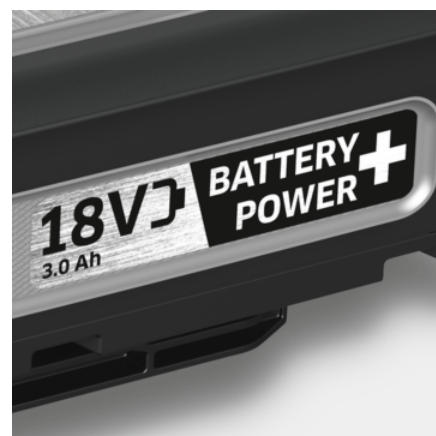

BATTERY POWER+ 18/30

С технологией Real Time и ЖК-дисплеем: мощный 18-вольтовый литий-ионный аккумулятор Battery Power+ емкостью 3,0 Ач, обеспечивающий продолжительную работу от одного заряда. С системой контроля напряжения и защитой от водяных струй (IPX5).

№ для заказа

2.445-042.0

Технические характеристики

Штрих-код (EAN)		4054278558141
Аккумуляторная платформа		18 В аккумуляторная платформа
Тип аккумулятора		Литий-ионный сменный аккумулятор
Напряжение	В	18
Объем	Ач	3
Источник энергии	Wh	54
Масса	кг	0,671
Масса (с упаковкой)	кг	0,924
Размеры (Д × Ш × В)	мм	133,2 × 88 × 50,3

Иновационная технология Real Time

- Встроенный ЖК-дисплей постоянно отображает состояние заряда, время до окончания процесса заряда и текущий запас времени работы.

Высочайшая надежность

- Корпуса аккумуляторов Kärcher отличаются высочайшей ударопрочностью.
- Корпус из прочной и стабильной пластмассы.