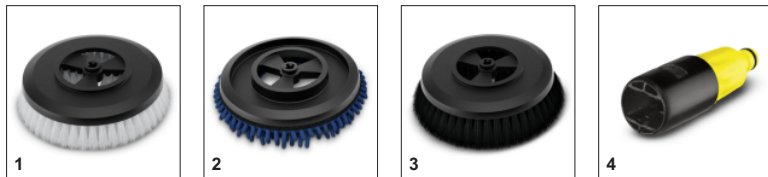

ПРИНАДЛЕЖНОСТИ WB 120 CAR & BIKE 2.644-129.0

		№ для заказа	Описание	
МОЕЧНЫЕ ЩЕТКИ И ГУБКИ				
Сменная насадка Universal для WB 120 и WB 100	1	2.644-062.0	Сменная насадка Universal для вращающейся моющей щетки прекрасно подходит для очистки любых гладких поверхностей (лакированных, стеклянных, полимерных и т. д.).	☐
Сменная насадка Car&Bike для WB 120 и WB 100	2	2.644-063.0	Прекрасное решение для мойки автомобилей и мотоциклов: сменная насадка Car & Bike для вращающейся моющей щетки с накладкой из микроволокна.	☐
Сменная насадка Home&Garden для WB 120 и WB 100	3	2.644-064.0	Для тщательной очистки нечувствительных поверхностей на приусадебном участке: сменная насадка Home & Garden для вращающейся моющей щетки.	☐
Адаптер для соединения с садовым шлангом	4	2.640-732.0	Адаптер для присоединения любых моющих щеток и губок Kärcher к садовым шлангам с системой быстроразъемного соединения.	☐

☐ Доступные аксессуары.