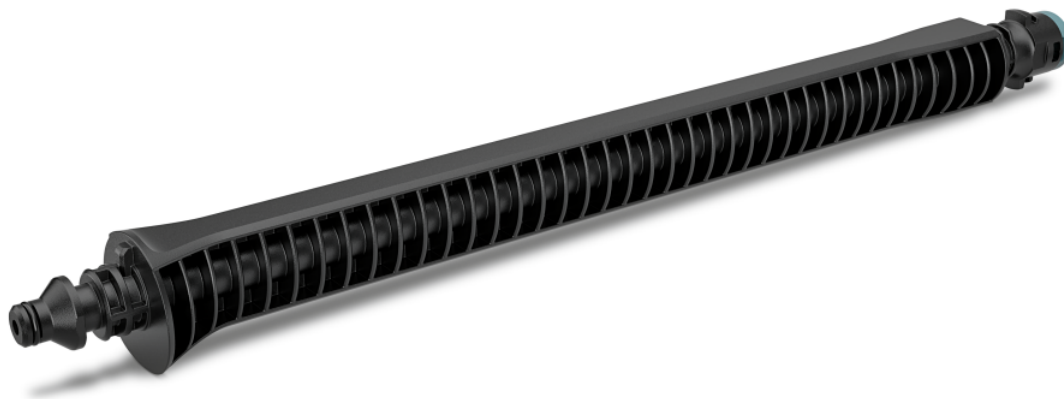

УДЛИНИТЕЛЬНАЯ ТРУБКА HANDHELD

Удлинительная трубка для увеличения радиуса действия аппарата на 0,4 м. Обеспечивает легкую и эффективную очистку труднодоступных мест. Совместима со всеми принадлежностями Kärcher системы Handheld.

№ для заказа

2.644-173.0

Технические характеристики

Штрих-код (EAN)		4054278650357
Масса	кг	0,137
Масса (с упаковкой)	кг	0,208
Размеры (Д × Ш × В)	мм	384 × 40 × 37

Соединение ручного аппарата среднего давления Kärcher с принадлежностями с разъемом Quick Connect

- Удобство работы и защита пользователя от брызг воды.

Цветовая кодировка байонетного разъема

- Четкое отличие от принадлежностей для аппаратов высокого давления.

Компактность

- Удобство хранения и транспортировки.

СОВМЕСТИМАЯ ТЕХНИКА

- КНВ 6
- КНВ 6 Battery Set
- Насадка для пенной чистки FJ 24 Handheld
- Щетка WB 24 Handheld
- Струйная трубка Multi «5 в 1» MJ 24 Handheld
- Регулируемая струйная трубка V J 24 Handheld 360°
- КНВ 6
- КНВ 6 Battery Set
- КНВ 4-18 Plus
- КНВ 4-18 Plus Battery Set