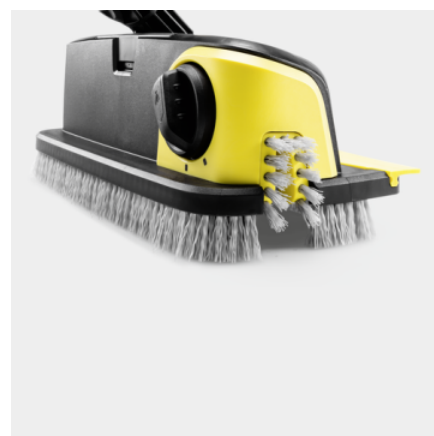

## МОЩНАЯ ШВАБРА PS 30 PLUS

Мощная швабра PS 30 Plus, оснащенная тремя соплами высокого давления, удаляет стойкие загрязнения. Благодаря поворотному боковому соплу она позволяет легко очищать угловые и краевые участки.

### Поворотное боковое сопло

- Тщательная и аккуратная очистка любых угловых и краевых участков.

### Поворачиваемая на 360° щеточная головка

- Возможность очистки труднодоступных мест.