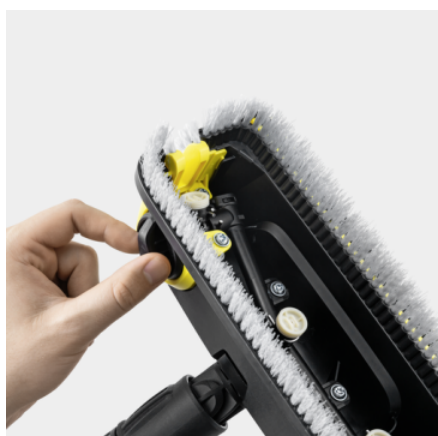

## МОЩНАЯ ШВАБРА PS 30 PLUS

Мощная швабра PS 30 Plus, оснащенная тремя соплами высокого давления, удаляет стойкие загрязнения. Благодаря поворотному боковому соплу она позволяет легко очищать угловые и краевые участки.

### Поворотное боковое сопло

- Тщательная и аккуратная очистка любых угловых и краевых участков.

### Поворачиваемая на 360° щеточная головка

- Возможность очистки труднодоступных мест.

### Щеточное кольцо (в т. ч. вокруг бокового сопла)

- Защита от брызг воды при любом положении сопла.