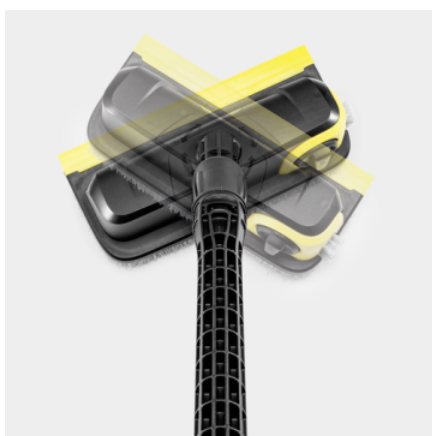

## МОЩНАЯ ШВАБРА PS 30 PLUS

Мощная швабра PS 30 Plus, оснащенная тремя соплами высокого давления, удаляет стойкие загрязнения. Благодаря поворотному боковому соплу она позволяет легко очищать угловые и краевые участки.

### Поворотное боковое сопло

- Тщательная и аккуратная очистка любых угловых и краевых участков.

### Поворачиваемая на 360° щеточная головка

- Возможность очистки труднодоступных мест.

### Щеточное кольцо (в т. ч. вокруг бокового сопла)

- Защита от брызг воды при любом положении сопла.