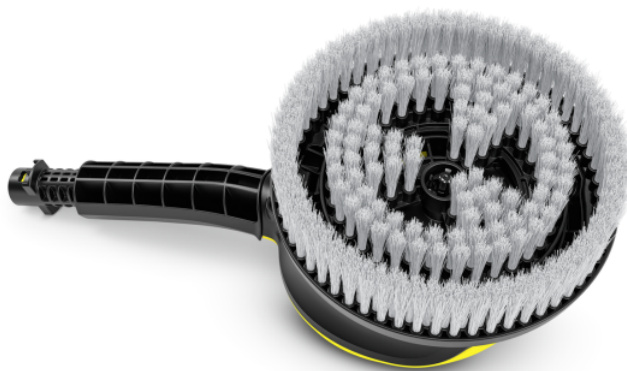

## ВРАЩАЮЩАЯСЯ ЩЕТКА

Эффективное решение для очистки гладких лакированных, стеклянных или полимерных поверхностей: вращающаяся моющая щетка со сменной насадкой.

№ для заказа

2.644-288.0

## Вращающаяся моечная щетка

- Бережная и эффективная мойка.

## Нанесение чистящего средства при помощи соединенного с щеткой аппарата высокого давления

- Улучшенное отделение грязи и более эффективная очистка.