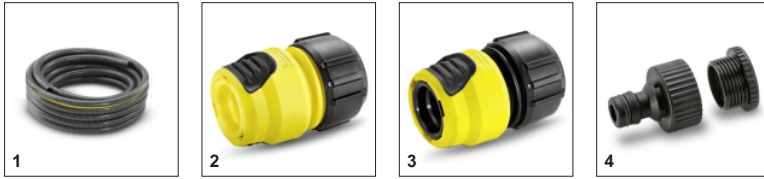

Штрих-код (EAN)		4054278047539
Масса	кг	0,13
Масса (с упаковкой)	кг	0,157
Размеры (Д × Ш × В)	мм	210 × 42 × 105

Комплектация

Число видов струй	2
Поворотная рукоятка	■
Фиксатор на рукоятке	■
Регулировка расхода воды	■
Функция самопроизвольного слива воды	■
Мягкие полимерные элементы	■
Коническая струя	■
Точечная струя	■

■ Входит в комплект поставки

Поворотная рукоятка

- Индивидуальная настройка рукоятки

Эргономичное управление клапаном

- Регулировка напора воды одним движением руки

Легкая фиксация открытого положения пистолета

- Для комфортного постоянного полива.

СОВМЕСТИМАЯ ТЕХНИКА

- BP 1 Barrel Set

ПРИНАДЛЕЖНОСТИ ПОЛИВОЧНЫЙ ПИСТОЛЕТ PLUS 2.645-268.0

		№ для заказа	Описание	
ШЛАНГИ				
Шланг PrimoFlex® plus 1/2 – 20м	1	2.645-144.0	Шланг PrimoFlex® plus диаметром 1/2", длиной 20 м, давление на разрыв:45 бар. Безвреден для здоровья и имеет большой диапазон термостойкости от -20 до 65°C	<input type="checkbox"/>
СОЕДИНИТЕЛИ И КОННЕКТОРЫ ДЛЯ СИСТЕМ ПОЛИВА				
Универсальный коннектор Plus	2	2.645-193.0	Универсальный пластиковый коннектор Plus. Совместим со всеми стандартными шлангами.	<input type="checkbox"/>
Универсальный коннектор Plus с аквастопом	3	2.645-194.0	Коннектор с аквастопом Plus совместим со всеми стандартными шлангами.	<input type="checkbox"/>
Штуцер G3/4, G1/2 ВР для систем полива	4	2.645-006.0	Штуцер с резьбой G3/4 внутренняя резьба и адаптером под резьбу G1/2. Для подключения быстросъемных коннекторов для шлангов.	<input type="checkbox"/>