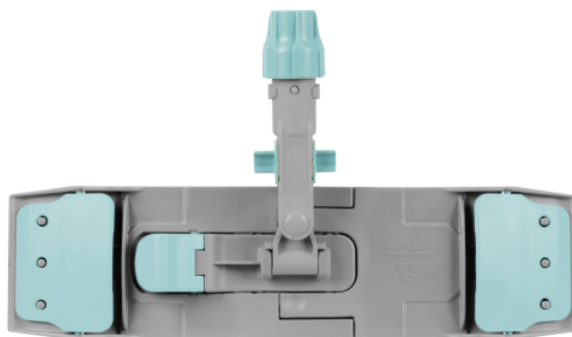

ДЕРЖАТЕЛЬ НАСАДОК С ЛЮВЕРСАМИ, 40 СМ

Решение для легкой и оперативной уборки: высококачественный держатель мопа шириной 40 см, снабженный люверсами, системой блокировки и поворачивающимся на 360° шарниром.

№ для заказа

6.999-098.0

Технические характеристики

| | | |
|---------------------|-----|-----------------------------|
| Программа | | CLASSIC |
| Материал | | Полиамид / Стекловолокно |
| Количество | шт. | 1 |
| Упаковочная единица | шт. | 10 |
| Масса продукта | кг | 0,642 |
| Размеры (Д × Ш) | см | 40 × 11 |

Свойства

- Из долговечного полипропилена, не подверженного коррозии и допускающего переработку
- Экономящий время зажим держателя с педалью
- Быстрая и легкая очистка держателя
- Подходит для очистки вертикальных и горизонтальных поверхностей
- Эргономичная система крепления мопов
- Совместимость со всеми рукоятками с диаметром посадочного отверстия 18 – 23 мм
- С поворачивающимся на 360° шарниром для удобной уборки