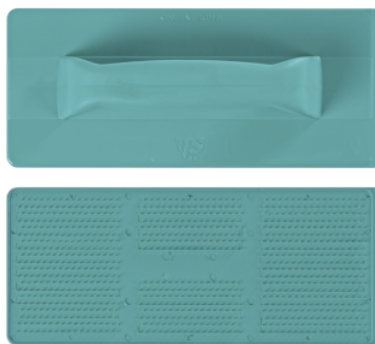

## РУЧНОЙ ПАДОДЕРЖАТЕЛЬ

Ручной держатель пада от Kärcher, предназначенный для установки уборочных падов. Идеальное решение для интенсивной механической очистки полов и других поверхностей.

№ для заказа

6.999-101.0

### Технические характеристики

Материал		Полипропилен
Количество	шт.	1
Упаковочная единица	шт.	12
Масса продукта	г	230
Размеры (Д × Ш × В)	см	23 × 10