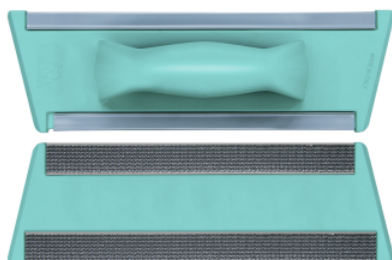

KÄRCHER

РУЧНОЙ ДЕРЖАТЕЛЬ ПАДА 30 СМ С КРЕПЛЕНИЕМ НА ЛИПУЧКЕ

Решение от Kärcher для эффективной очистки вертикальных и горизонтальных поверхностей: держатель для прикрепляемых липучкой падов из микроволокна длиной 30 см.

№ для заказа

6.999-119.0

Технические характеристики

Программа		ADVANCED
Материал		PE/PA
Количество	шт.	1
Упаковочная единица	шт.	12
Масса продукта	г	164
Размеры (Д × Ш)	см	30 × 8

Свойства

- Крепление липучкой для быстрой установки мопа из микроволокна
- Эргономичная ручка обеспечивает уборку без переутомления
- Держатель из высококачественной пластмассы, не повреждающей поверхности
- Трапециевидальная форма для легкой очистки угловых и краевых участков
- Большая площадь контакта повышает производительность труда
- Для использования с любыми мопами из микроволокна длиной 30 см, снабженными липучкой