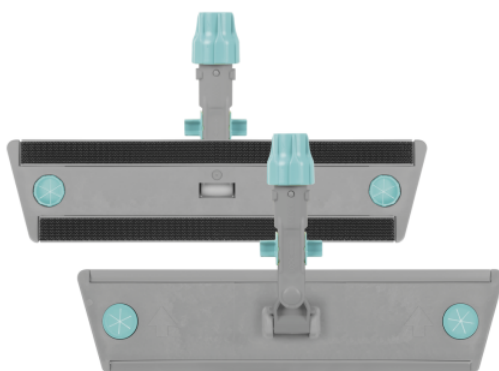

ДЕРЖАТЕЛЬ НАСАДОК С ЛИПУЧКОЙ, 40 СМ

Предлагаемый Kärcher высококачественный пластмассовый держатель мопа шириной 40 см с липучкой и функцией блокировки гарантирует легкую и оперативную уборку.

№ для заказа

6.999-272.0

Технические характеристики

Программа		ADVANCED
Способ крепления текстиля		Липучка
Материал		Полипропилен
Рабочая ширина	см	40
Количество	шт.	1
Упаковочная единица	шт.	10
Масса продукта	г	320
Размеры (Д × Ш)	см	40 × 9,5

Свойства

- Из долговечного полипропилена, не подверженного коррозии и допускающего переработку
- Быстрые и легкие установка и отсоединение насадок
- Малый вес для уборки без переутомления
- Совместимость со всеми рукоятками с диаметром посадочного отверстия 18 – 23 мм
- С поворачивающимся на 360° шарниром для удобной уборки