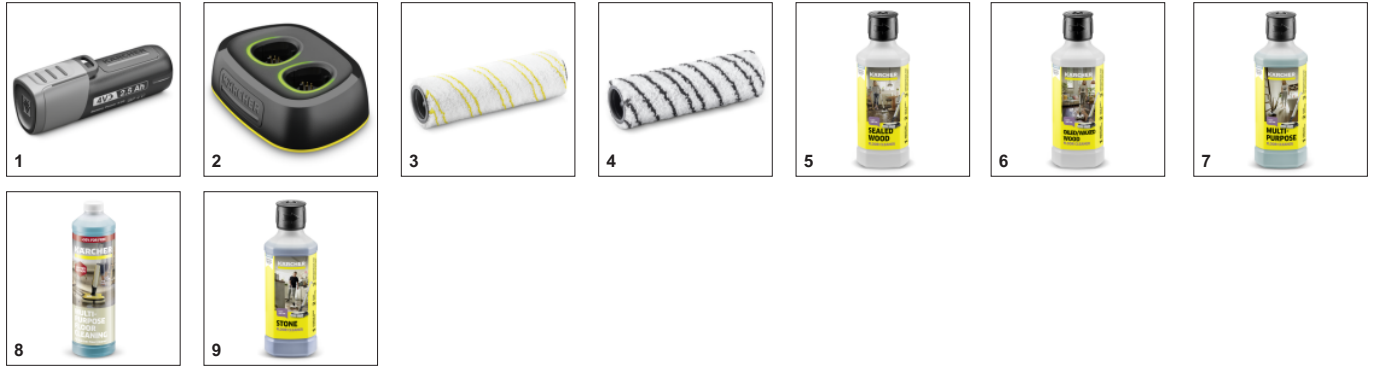

АКСЕССУАРЫ FC 2-4 BATTERY SET

1.056-200.0

	Артикул	Описание	
АККУМУЛЯТОРЫ			
Аккумулятор Battery Power 4 / 2.5	1 2.443-002.0	Сменный аккумулятор Kärcher Battery Power 2,5 Ач подходит ко всем аппаратам Kärcher на платформе Battery Power 4 В.	☒
ЗАРЯДНОЕ УСТРОЙСТВО			
Быстрозарядное устройство Duo Battery Power 4 В	2 2.443-060.0	Быстрозарядное устройство Duo лишь за 50 минут заряжает до 2 сменных аккумуляторов Kärcher Battery Power емкостью 2,5 Ач до уровня 80 %. Оно совместимо с любыми сменными аккумуляторами Kärcher Battery Power напряжением 4 В.	☐
ПОЛОМОЙНАЯ МАШИНА ДЛЯ ДОМА			
Роликовые пады			
Универсальная роликовая щетка для FC 2-4	3 2.863-329.0	Универсальная роликовая щетка для бережной влажной уборки любых твердых напольных покрытий и ухода за ними. Износостойкая, хорошо впитывающая влагу и не оставляющая на полу ворсинок. Допускает машинную стирку при температуре до 60 °C.	☒
Роликовая щетка для уборки каменных полов для FC 2-4	4 2.863-331.0	Решение для легкой очистки устойчивых к механическим воздействиям твердых напольных покрытий и удаления стойких загрязнений из швов: роликовая щетка для каменных полов, подходящая к аппарату для влажной уборки пола FC 2-4. Допускает машинную стирку при 60 °C.	☐
ПОЛОМОЕЧНАЯ МАШИНА ДЛЯ ДОМА FC 5			
Средство для ухода за лакированными деревянными полами RM 534	5 6.295-941.0	Для бережной и тщательной очистки деревянных полов с лаковым покрытием, освежения и защиты их поверхности. Содержит эффективный влагозащитный компонент, препятствующий набуханию напольного покрытия. Со свежим лимонным ароматом.	☐
Средство для ухода за лакированными деревянными полами RM 535	6 6.295-942.0	Очищает и защищает деревянные полы, пропитанные маслом и снабженные восковой пропиткой. Не оставляет полос и разводов, придает шелковисто-матовый блеск. Не требует заключительного протирания пола. С приятным ароматом пчелиного воска.	☐
Универсальное средство для уборки полов RM 536	7 6.295-944.0	Обеспечивает тщательную очистку любых твердых напольных покрытий. Удаляет следы хождения, не оставляя на полу полос и разводов. С влагозащитным компонентом, препятствующим промоканию напольного покрытия, и лимонным ароматизатором.	☐
	8 6.296-188.0		☐
Средство для уборки каменных полов RM 537	9 6.295-943.0	Средство для уборки полов RM 537 для тщательной уборки кафельной плитки, искусственного и натурального камня без полос. Бережно и эффективно удаляет следы хождения и может также использоваться для чистки винила, ПВХ и линолеума.	☐

☒ Включено в комплект поставки
☐ Доступные аксессуары
☐ Чистящие средства.