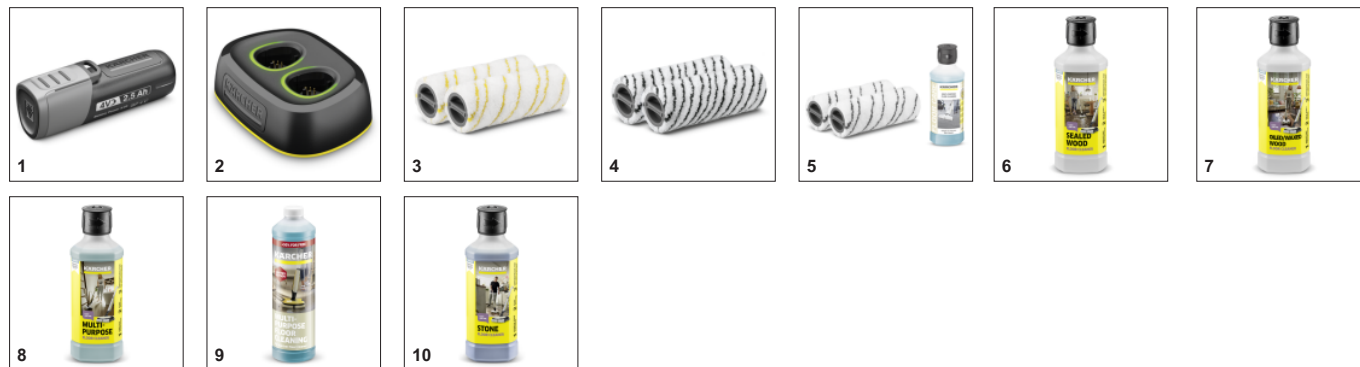

АКСЕССУАРЫ FC 4-4 BATTERY SET

1.056-400.0

	Артикул	Описание	
АККУМУЛЯТОРЫ			
Аккумулятор Battery Power 4 / 2.5	1 2.443-002.0	Сменный аккумулятор Kärcher Battery Power 2,5 Ач подходит ко всем аппаратам Kärcher на платформе Battery Power 4 В.	■
ЗАРЯДНОЕ УСТРОЙСТВО			
Быстрозарядное устройство Duo Battery Power 4 В	2 2.443-060.0	Быстрозарядное устройство Duo лишь за 50 минут заряжает до 2 сменных аккумуляторов Kärcher Battery Power емкостью 2,5 Ач до уровня 80 %. Оно совместимо с любыми сменными аккумуляторами Kärcher Battery Power напряжением 4 В.	■
ПОЛОМОЙНАЯ МАШИНА ДЛЯ ДОМА			
Роликовые пады			
Комплект роликов к FC (желтый), 2 шт.	3 2.055-006.0	Комплект из двух роликов из микрофибры к поломойной машине для дома FC – для бережной влажной очистки любых твердых покрытий (в том числе и паркета, и ламината).	■
Комплект роликов к FC для каменных полов, 2 шт.	4 2.055-021.0	Комплект из двух роликов для уборки нечувствительных твердых напольных покрытий. Легко удаляют стойкие загрязнения, в т. ч. из швов между плитками.	□
FC Starter Kit	5 2.055-026.0	Стартовый комплект для аппаратов серии FC, включающий 3 предмета: 2 микроволоконные роликовые щетки и универсальное чистящее средство RM 536. Предназначен для бережной влажной уборки твердых напольных покрытий. Щетки допускают машинную стирку при температуре до 60 °С.	□
ПОЛОМОЕЧНАЯ МАШИНА ДЛЯ ДОМА FC 5			
Средство для ухода за лакированными деревянными полами RM 534	6 6.295-941.0	Для бережной и тщательной очистки деревянных полов с лаковым покрытием, освежения и защиты их поверхности. Содержит эффективный влагозащитный компонент, препятствующий набуханию напольного покрытия. Со свежим лимонным ароматом.	○
Средство для ухода за восковыми деревянными полами RM 535	7 6.295-942.0	Очищает и защищает деревянные полы, пропитанные маслом и снабженные восковой пропиткой. Не оставляет полос и разводов, придает шелковисто-матовый блеск. Не требует заключительного протирания пола. С приятным ароматом пчелиного воска.	○
Универсальное средство для уборки полов RM 536	8 6.295-944.0	Обеспечивает тщательную очистку любых твердых напольных покрытий. Удаляет следы хождения, не оставляя на полу полос и разводов. С влагозащитным компонентом, препятствующим промоканию напольного покрытия, и лимонным ароматизатором.	○
	9 6.296-188.0		○
Средство для уборки каменных полов RM 537	10 6.295-943.0	Средство для уборки полов RM 537 для тщательной уборки кафельной плитки, искусственного и натурального камня без полос. Бережно и эффективно удаляет следы хождения и может также использоваться для чистки винила, ПВХ и линолеума.	○

■ Включено в комплект поставки □ Доступные аксессуары ○ Чистящие средства.