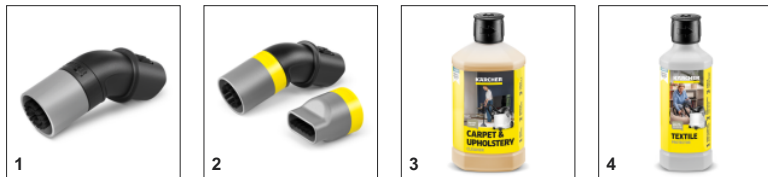

АКСЕССАУРЫ SE 2 SPOT

1.081-410.0

	Артикул	Описание	
ПЫЛЕСОСЫ			
Насадки			
Щетка Spot Brush	1 2.863-386.0	Быстрое и эффективное удаление пятен: щетка Spot Brush – идеальный аксессуар для моющих пылесосов, который позволяет тщательно и целенаправленно удалять стойкие пятна с обивки и текстиля.	☐
Другие принадлежности			
Shoe!Cleaner для SE 3-18 Compact, SE 2 Spot	2 2.863-369.0	Быстрая очистка обуви без лишней воды: Shoe!Cleaner — идеальный вариант для легкой, но тщательной очистки обуви для спорта и отдыха, подходящий для пылесосов SE 3-18 Compact и SE 2 Spot.	☐
ОЧИСТКА КОВРОВЫХ ПОКРЫТИЙ ПОЛОВ И МЯГКОЙ МЕБЕЛИ			
Средство для влажной очистки ковров RM 519	3 6.295-771.0	Жидкое мощное средство с формулой для быстрого высыхания. Подходит для ковров, ковровина, обивки мебели, автомобильных сидений и т.д.	☐
УХОД ЗА КОВРАМИ И МЯГКОЙ МЕБЕЛЬЮ			
Защитное средство для текстильных покрытий RM 762	4 6.295-769.0		☐

☐ Доступные аксессуары   ☐ Чистящие средства.