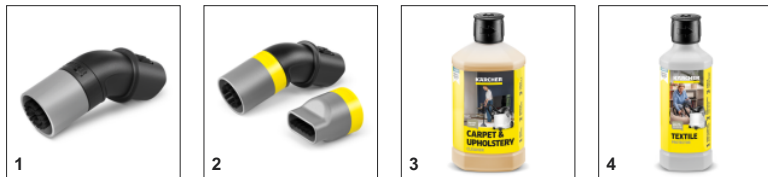

АКСЕССАУРЫ SE 2 SPOT CARE

1.081-420.0

	Артикул	Описание	
ПЫЛЕСОСЫ			
Насадки			
Щетка Spot Brush	1 2.863-386.0	Быстрое и эффективное удаление пятен: щетка Spot Brush – идеальный аксессуар для моющих пылесосов, который позволяет тщательно и целенаправленно удалять стойкие пятна с обивки и текстиля.	☒
Другие принадлежности			
Shoe!Cleaner для SE 3-18 Compact, SE 2 Spot	2 2.863-369.0	Быстрая очистка обуви без лишней воды: Shoe!Cleaner — идеальный вариант для легкой, но тщательной очистки обуви для спорта и отдыха, подходящий для пылесосов SE 3-18 Compact и SE 2 Spot.	☐
ОЧИСТКА КОВРОВЫХ ПОКРЫТИЙ ПОЛОВ И МЯГКОЙ МЕБЕЛИ			
Средство для влажной очистки ковров RM 519	3 6.295-771.0	Жидкое мощное средство с формулой для быстрого высыхания. Подходит для ковров, ковровина, обивки мебели, автомобильных сидений и т.д.	☐
УХОД ЗА КОВРАМИ И МЯГКОЙ МЕБЕЛЬЮ			
Защитное средство для текстильных покрытий RM 762	4 6.295-769.0		☐

☒ Включено в комплект поставки
☐ Доступные аксессуары
☐ Чистящие средства.