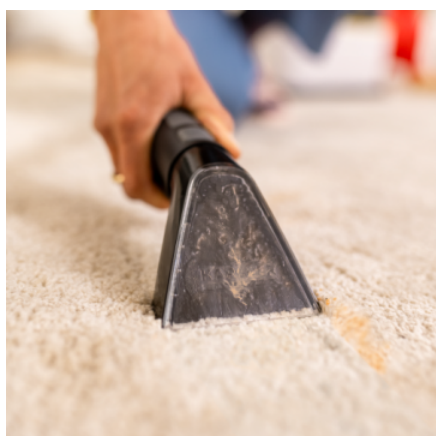

Испытанная технология Kärcher для достижения оптимальных результатов уборки

- Тщательная очистка текстильных поверхностей.
- Низкая остаточная влажность для быстрого высыхания текстильных поверхностей.
- Быстрая и неумолимая очистка благодаря эффективному методу «распыление с всасыванием» в сочетании с мощным, но энергоэффективным двигателем.