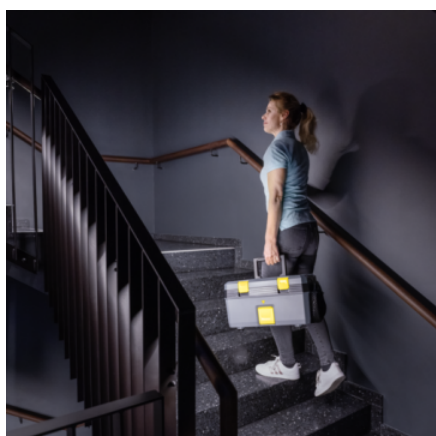

Компактная конструкция «все в одном боксе»

- Аппарат, отличающийся длительной эксплуатацией, прочностью и высокой экономичностью.
- Удобное и компактное хранение принадлежностей внутри корпуса аппарата.
- Возможность переноски одной рукой благодаря малому весу (7,5 кг).