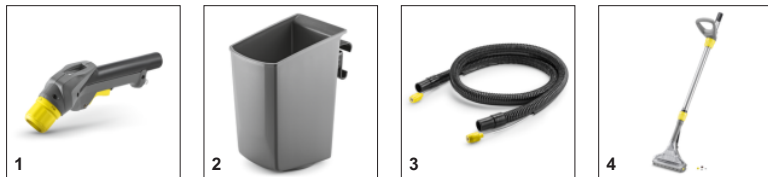

АКСЕССАУРЫ PUZZI 10/1 EDITION

1.100-131.0

	Артикул	Описание	
ДЛЯ МОЮЩИХ ПЫЛЕСОСОВ			
Другие			
Пистолет для Puzzi, DN 32	1 4.130-000.0	Практичный пистолет номинальным диаметром DN 32 для моющих пылесосов Kärcher серии Puzzi, предназначенный для чистки мягкой мебели, других текстильных поверхностей и ковров при помощи различных насадок (для мягкой мебели, для пола, щелевой).	☒
Бак для чистящего средства, в комплекте	2 4.070-006.0	Комплект состоит из бака для чистящего средства и адаптера для фиксации на крепежной шине.	☐
Всасывающий шланг с подводкой воды			
Всасывающий шланг с подводкой воды, 2,5 м	3 6.394-826.0	Всасывающий шланг длиной 2,5 м с подводкой воды. Подходит к моющим пылесосам Puzzi.	☒
Насадки для пола			
Насадка для пола с шарниром, 240 мм, в комплекте	4 4.130-007.0	Удобный комплект для чистки ковровых напольных покрытий при помощи моющих пылесосов Puzzi. Состоит из насадки для пола (240 мм), удлинительной трубки с подводкой воды и дугообразной рукоятки.	☐

☒ Включено в комплект поставки ☐ Доступные аксессуары