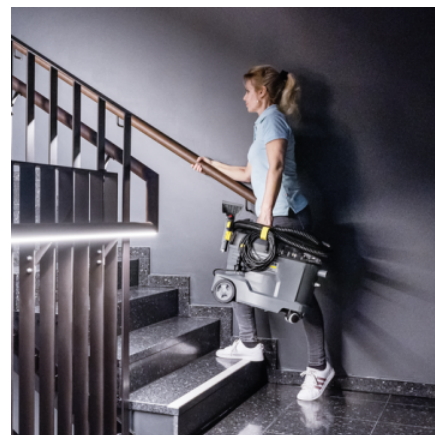

PUZZI 8/1

Мощное и эффективное решение для очистки мягкой мебели и удаления пятен с текстильных поверхностей: мощный пылесос Puzzi 8/1 с удобной короткой насадкой для мягкой мебели.

Артикул

1.100-240.0

- Превосходная эффективность очистки
- Эргономичная короткая насадка для мягкой мебели
- Очень малый вес – всего 8,6 кг

■ Включено в комплект поставки

Превосходная эффективность очистки

- Эффективная глубокая очистка текстильных поверхностей.
- Быстрое высыхание и возобновление использования очищенных объектов благодаря эффективному сбору влаги.
- Эффективная очистка с видимым результатом.

Эргономичная короткая насадка для мягкой мебели

- Управлять аппаратом можно одной рукой.
- Практичная форма рукоятки обеспечивает удобное удержание рукой в разных положениях.
- Красное сопло обеспечивает экономный расход воды.

Малый вес и прочная компактная конструкция

- Возможность легкой переноски аппарата одной рукой.
- Продуманная конструкция аппарата гарантирует длительные периоды работы без утомления.
- Долгий срок службы пылесоса гарантирует высокую рентабельность его эксплуатации.