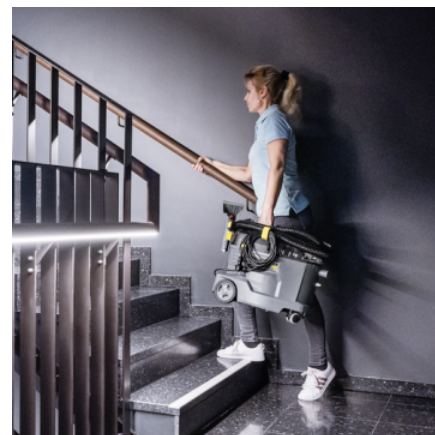

Превосходная эффективность очистки

- Эффективная глубокая очистка текстильных поверхностей.
- Быстрое высыхание и возобновление использования очищенных объектов благодаря эффективному сбору влаги.
- Эффективная очистка с видимым результатом.

Эргономичная короткая насадка для мягкой мебели

- Управлять аппаратом можно одной рукой.
- Практичная форма рукоятки обеспечивает удобное удержание рукой в разных положениях.
- Красное сопло обеспечивает экономный расход воды.

Малый вес и прочная компактная конструкция

- Возможность легкой переноски по лестницам (в т. ч. одной рукой).
- Продуманная конструкция аппарата гарантирует длительные периоды работы без утомления.
- Долгий срок службы пылесоса гарантирует высокую рентабельность его эксплуатации.