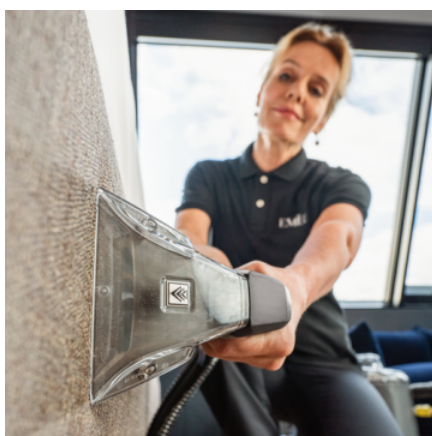

Комплектация

- Держатель насадки для мягкой мебели / щелевой насадки
- Держатель насадки для пола

Отличная эффективность уборки.

- Эффективная глубокая очистка текстильных поверхностей и ковров.
- Быстрое высыхание и восстановление использования очищенных объектов, благодаря эффективному сбору влаги.
- Эффективная очистка с видимым результатом.

Эргономичная короткая насадка для мягкой мебели

- Управлять аппаратом можно одной рукой.
- Практичная форма рукоятки обеспечивает удобное удержание рукой в разных положениях.
- Красное сопло обеспечивает экономный расход воды.

Обширный комплект принадлежностей для очистки ковров

- Эластичная уплотнительная полоска для оптимального сбора влаги и эффективного высушивания поверхности.
- Насадка для пола шириной 240 мм с интегрированной удлинительной трубкой с подводом воды.
- Эргономичная рукоятка специально разработана для более удобного удержания насадки в руке во время работы.