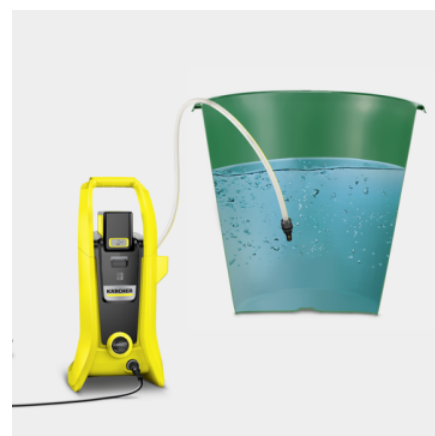

### Комплектация

Версия	Аккумулятор и зарядное устройство не входят в комплект поставки.	
Пистолет высокого давления		Пистолет высокого давления G 120 Q, Boost
1-позиционная струйная трубка		■
Грязевая фреза		■
Шланг высокого давления	м	4
Система Quick Connect на аппарате		■
Подача моющего средства через		Всасывающий шланг
Встроенный фильтр тонкой очистки воды		■
Адаптер подключения к садовому шлангу 3/4"		■
■ Включено в комплект поставки		

## Сменная батарея 36 В Kärcher Battery Power

- Технология Real Time: отображение на ЖК-дисплее аккумулятора его емкости, остающегося времени работы и заряда.
- Совместим со всеми устройствами на платформе 36 В Battery Power.
- Высокая энергоотдача и долгий срок службы благодаря литий-ионным аккумуляторным элементам.

## Пистолет высокого давления с индикатором уровня давления

- Различные насадки допускают 3 уровня давления для оптимальной очистки различных поверхностей.
- Индикатор на пистолете высокого давления позволяет легко контролировать выбранный уровень давления.