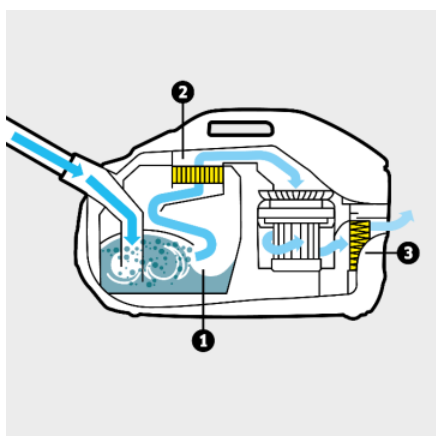

1.195-220.0

- Хранение аксессуаров на корпусе
- Надежное устранение аллергенов

Технические характеристики

Штрих-код (EAN)		4054278277493
Тип пылесоса		Пылесос с аквафильтром
Класс энергоэффективности		A
Потребляемая мощность	Вт	650
Фильтр для воды	л	2
Рабочий радиус	м	10,2
Параметры электросети	В / Гц	220 – 240 / 50 – 60
Масса (без принадлежностей)	кг	7,5
Масса (с упаковкой)	кг	10,7
Размеры (Д × Ш × В)	мм	535 × 289 × 345

Комплектация

Всасывающий шланг	м	2,1
Телескопическая всасывающая трубка		■
Переключаемая насадка для сухой уборки		■
Щелевая насадка		■
Насадка для мягкой мебели		■
Фильтр HEPA 12 (EN 1822:1998)		■
Удобство «парковки»		■
Хранение аксессуаров на корпусе		■
Пеногаситель "FoamStop"		■
Фильтр защиты электродвигателя		■

■ Включено в комплект поставки

Многоступенчатая система фильтрации, состоящая из инновационного фильтра для воды, допускающего промывку долговечного промежуточного фильтра и высокоэффективного фильтра HEPA 12 (EN 1822: 1998)