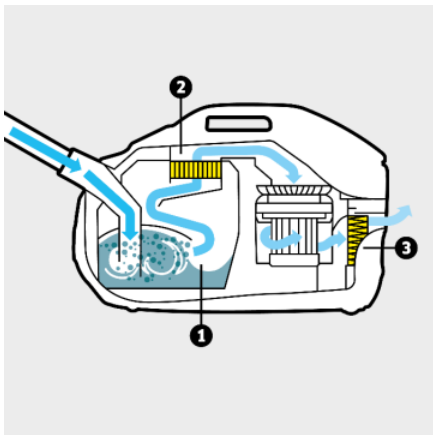

Многоступенчатая система фильтрации, состоящая из инновационного фильтра для воды, допускающего промывку долговечного промежуточного фильтра и высокоэффективного фильтра HEPA 13 (EN 1822: 1998)

- Фильтрация 99,95 % пыли из воздуха.
- Результат - свежий, чистый воздух в помещении.
- Подходит для людей, страдающих аллергией.