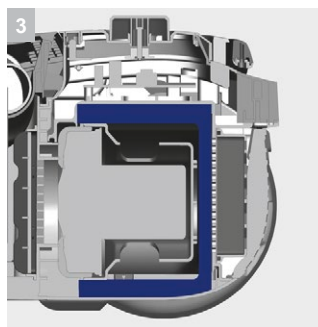

3 Высокоэффективный двигатель (версия ERP)

- Низкое энергопотребление.