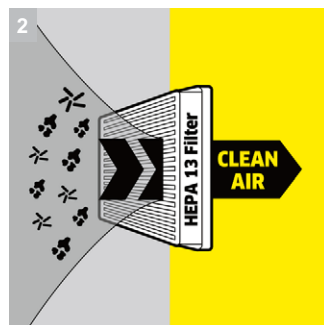

VC 3 Premium

Компактный и надежный циклонный пылесос VC 3 Premium специально предназначен для быстрой и эффективной сухой уборки как твердых полов, так и ковровых покрытий.

1 Мультициклонная технология

- Нет потери мощности всасывания.
- Не используя фильтр-мешки, Вы экономите свой бюджет.

2 Фильтр HEPA 13

- Удаление 99,95% частиц пыли
- Заботится о Вашем здоровье.

3 Низкий уровень шума

- Не нарушает повседневную жизнь.
- Удобный в использовании.

VC 3 Premium

- Заполненный фильтр-мешок легко опорожнить.
- Без фильтр-мешка
- Фильтр HEPA 13 (EN 1822:1998)

Комплектация

Всасывающий шланг	м	1,5
Мягкая накладка на рукоятке		■
Телескопическая всасывающая трубка		■
Фильтр HEPA 13 (EN 1822:1998)		■
Автоматическая смотка кабеля		■
Удобное положение при хранении		■
Щелевая насадка		■
Насадка для пола		■
Насадка-щетка для мебели		■
Мягкая накладка на рукоятке		■