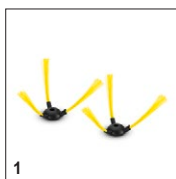

RC 3 (белый) 1.198-213.0

KÄRCHER

		Артикул	Количество				Цена	Описание	
Щетки									
Боковые щетки набор (RC3)	1	2.863-278.0	2 шт.					Гибкая боковая щетка на робот-пылесос RC 3 позволяет тщательно очищать края и углы на всех обычных бытовых твердых полах и коврах с низким ворсом.	■
Фильтр									
Фильтр набор (RC3)	2	2.863-279.0	2 шт.						■

■ Включено в комплект поставки