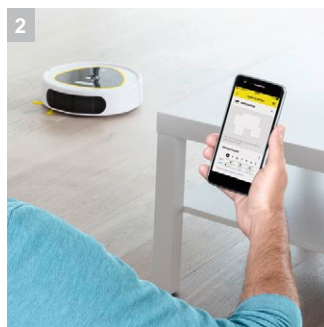

## RC 3 (белый)

Интеллектуальный робот-пылесос RC 3 Premium с лазерной системой навигации и удобным управлением через мобильное приложение составляет карту уборки помещения и убирает ваш дом самостоятельно и основательно - в любое время.

### 2 Интеллектуальный аппарат с рядом привлекательных функций

- Удобный выбор нескольких интервалов времени уборки со смартфона благодаря функции таймера.
- Графическое отображение процесса уборки и текущего положения робота-пылесоса на плане помещений.

### 3 Инновационная навигационная система

- Инфракрасные датчики и датчики перепада высот помогают избежать столкновения с препятствиями и падение с лестниц.
- RC 3 Premium заранее распознает препятствия и мягко тормозит, так что он может объезжать их без особых усилий

## RC 3 (белый)

- Интеллектуальная навигационная система для автономной работы
- Эффективная двухщеточная система тщательно удаляет грязь
- Удобное управление при помощи приложения для мобильных устройств