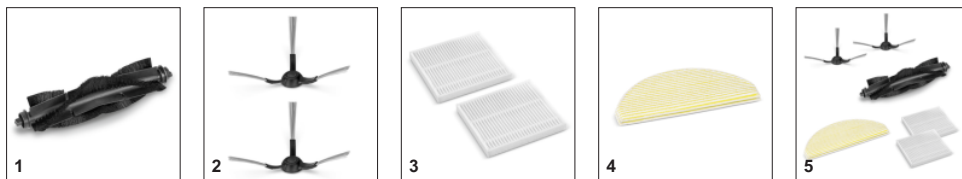

АКСЕССУАРЫ RCV 2

1.269-670.0

	Артикул	Описание	
РОБОТ-ПЫЛЕСОС			
Щетки			
Щетка	1 2.269-671.0	Для оптимальных результатов уборки: высококачественная основная щетка для робота-пылесоса RCV 2.	☐
Боковая щетка	2 2.269-672.0	Для оптимальных результатов уборки: комплект из 2 высококачественных боковых щеток для робота-пылесоса RCV 2.	☐
Фильтр			
Фильтр	3 2.269-673.0	Для оптимальных результатов уборки: комплект из 2 высококачественных сменных фильтров для робота-пылесоса RCV 2.	☐
Cloth kits			
Салфетка	4 2.269-670.0	Для оптимальных результатов уборки: комплект высококачественных микроволоконных салфеток для робота-пылесоса RCV 2, позволяющий использовать его для влажной уборки твердых напольных покрытий.	☐
Accessory kits			
Набор аксессуаров	5 2.269-674.0	Комплект принадлежностей для робота-пылесоса RCV 2 содержит 1 основную щетку, 1 салфетку для влажной уборки, 2 боковые щетки и 2 фильтра.	☐

■ Включено в комплект поставки ☐ Доступные аксессуары