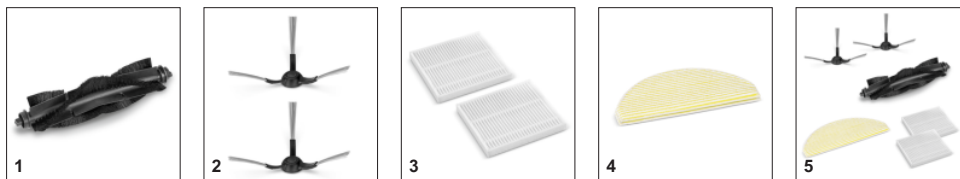

Влажная уборка

- Для улучшения результатов уборки в аппарате RCV 2 предусмотрена также возможность влажной уборки. При необходимости устанавливается моечное приспособление с микроволоконной салфеткой и наполняется бачок для чистой воды.
- Робот-пылесос RCV 2 способен по отдельности производить только сухую или влажную уборку или работать в режиме их комбинации.
- Система резервуаров «2 в 1», состоящая из пылесборника объемом 420 мл и бачка для чистой воды объемом 250 мл, обеспечивает быстрое и легкое чередование режимов уборки.

Локальный режим и уборка в углах

- Локальная уборка сильнозагрязненных участков и оптимизированная очистка пола вдоль стен.

АКСЕССУАРЫ RCV 2

1.269-670.0

	Артикул	Описание	
РОБОТ-ПЫЛЕСОС			
Щетки			
Щетка	1 2.269-671.0	Для оптимальных результатов уборки: высококачественная основная щетка для робота-пылесоса RCV 2.	<input type="checkbox"/>
Боковая щетка	2 2.269-672.0	Для оптимальных результатов уборки: комплект из 2 высококачественных боковых щеток для робота-пылесоса RCV 2.	<input type="checkbox"/>
Фильтр			
Фильтр	3 2.269-673.0	Для оптимальных результатов уборки: комплект из 2 высококачественных сменных фильтров для робота-пылесоса RCV 2.	<input type="checkbox"/>
Cloth kits			
Салфетка	4 2.269-670.0	Для оптимальных результатов уборки: комплект высококачественных микроволоконных салфеток для робота-пылесоса RCV 2, позволяющий использовать его для влажной уборки твердых напольных покрытий.	<input type="checkbox"/>
Accessory kits			
Набор аксессуаров	5 2.269-674.0	Комплект принадлежностей для робота-пылесоса RCV 2 содержит 1 основную щетку, 1 салфетку для влажной уборки, 2 боковые щетки и 2 фильтра.	<input type="checkbox"/>